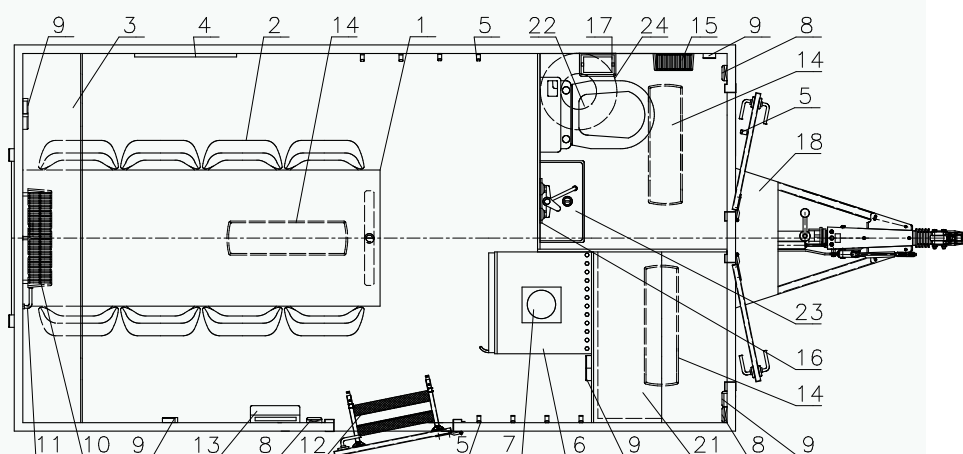

- Celková hmotnost: 1300 kg
- Provozní hmotnost: 1266 kg
- Celkové rozměry (dxšxv): 5675 x 2280 x 2920 mm
- Vnitřní rozměry (dxšxv): 4130 x 2170 x 2120 mm
- Stěny skříňové ze skládaných panelů: 50 mm (plech 0,4 mm, PUR pěna, plech 0,4 mm)
- Podlaha ze skládaných panelů: 60 mm, na podlaže linoleum
- Střeška celolaminátová: 50 mm
- Montovaný zinkovaný rám
- Oj s nájezdovou brzdou
- Přípoj na kouli ISO 50
- Brzděná náprava AL-KO B 1200
- Kola 165 R 13 C
- Stabilizační nohy 4 ks
- Opěrné kolečko
- Zakládací klín
- Elektro přípojka 230 V, uzemnění 230 V, přívodní kabel 25 m
- Vstupní dveře 2020 x 700 mm
- Přívodní hadice na vodu 3/4" 25 m
- Odpadní hadice 1" 25 m

ZÁKLADNÍ VÝBAVA

1. 1 - Stůl 2100 x 800 mm
2. 2 - Židle, 8 ks
3. 3 - Police na šanony 2170 x 310 mm
4. 4 - Nástěnka 600 x 400 mm
5. 5 - Háčky na oblečení, 9 ks
6. 6 - Lednice 122 l s mrazničkou 18 l / 80 W
7. 7 - Kávovar 1,1 l, 1000 W
8. 8 - Vypínač, 3 ks
9. 9 - Zásuvky 220 V, 12 ks
10. 10 - El. konvertor 2000 W
11. 11 - Okno 900 x 900 mm s okenicí
12. 12 - Závěsné schody
13. 13 - Rozvodná skříňka 230 V
14. 14 - Zářivkové světlo 220 V / 36 W, 3 ks
15. 15 - El. konvertor 500 W (místnost WC)
16. 16 - Zrcadlo 600 x 400 mm
17. 17 - Držák na toaletní papír
18. 18 - Nášlap na oje
19. 21 - Skladové police hl. 400 mm, 4 ks
20. 22 - Keramické WC, odpadní čerpadlo
21. 23 - Plastové umyvadlo
22. 24 - Bojler na teplou vodu 30 l