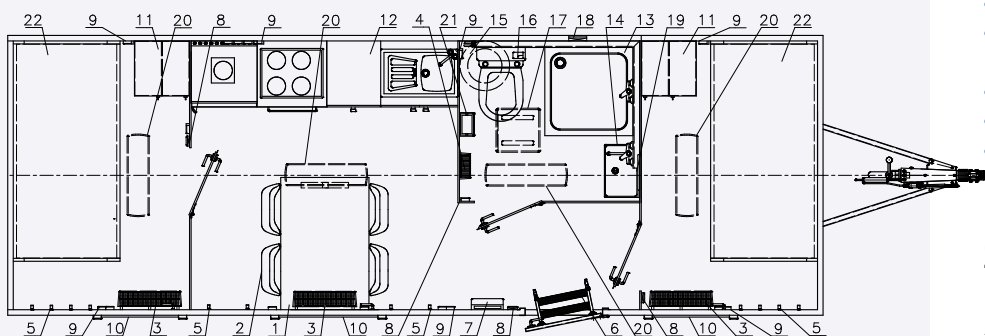

Kuchyňská linka s vybavením

- Celková hmotnost: 2500 kg
- Provozní hmotnost: 2386 kg
- Celkové rozměry (dxšxv): 9020 x 2550 x 2920 mm
- Vnitřní rozměry (dxšxv): 7290 x 2440 x 2120 mm
- Stěny skříňové ze skládaných panelů: 50 mm (plech 0,4 mm, PUR pěna, plech 0,4 mm)
- Podlaha ze skládaných panelů: 60 mm, na podlaže linoleum
- Střeška celolaminátová: 50 mm
- Montovaný zinkovaný rám
- Oj s nájezdovou brzdou
- Přípoj na kouli ISO 50
- Brzděná náprava AL-KO B 1200, 2 ks
- Kola 165 R 13 C
- Stabilizační nohy 4 ks
- Opěrné kolečko
- Zakládací klín
- Elektro přípojka 230 V, uzemnění 230 V, přívodní kabel 25 m
- Vstupní dveře 2020 x 700 mm
- Přívodní hadice na vodu 3/4" 25 m
- Odpadní hadice 1" 25 m