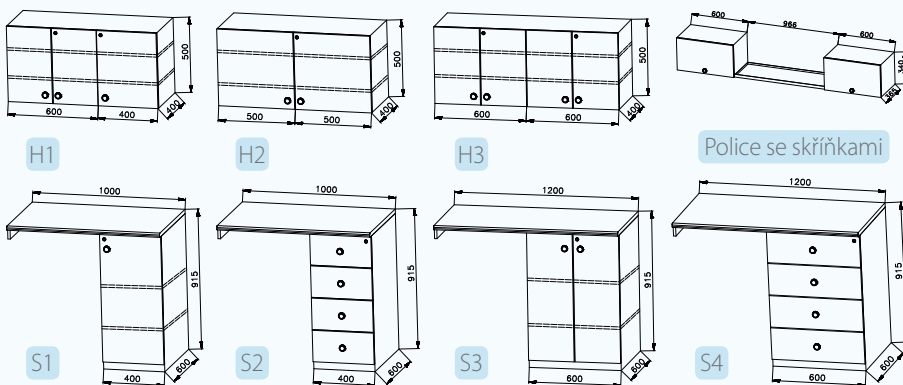

PŘÍSLUŠENSTVÍ NA OBJEDNÁVKU

- Skříňka S1/5666
- Skříňka H1/5666
- Skříňka S2/5666
- Skříňka H2/5666
- Skříňka S3/5666
- Skříňka H3/5666
- Skříňka S4/5666
- Police na šanony se skříňkami

Pokud si nevyberete ze standardní nabídky přívěsů a příslušenství, zpracujeme Vám nabídku dle Vašeho zadání.