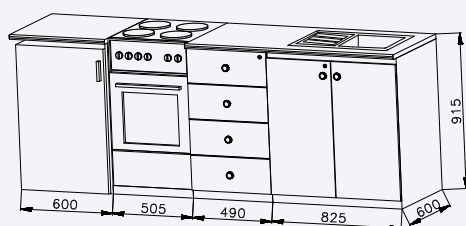

Kuchyňská linka s vybavením

- Celková hmotnost: 2500 kg
- Provozní hmotnost: 2386 kg
- Celkové rozměry (dxšxv): 9020 x 2550 x 2920 mm
- Vnitřní rozměry (dxšxv): 7290 x 2440 x 2120 mm
- Stěny skříňové ze skládaných panelů: 50 mm (plech 0,4 mm, PUR pěna, plech 0,4 mm)
- Podlaha ze skládaných panelů: 60 mm, na podlaže linoleum
- Střeška celolaminátová: 50 mm
- Montovaný zinkovaný rám
- Oj s nájezdovou brzdou
- Přípoj na kouli ISO 50
- Brzděná náprava AL-KO B 1200, 2 ks
- Kola 165 R 13 C
- Stabilizační nohy 4 ks
- Opěrné kolečko
- Zakládací klín
- Elektro přípojka 230 V, uzemnění 230 V, přívodní kabel 25 m
- Vstupní dveře 2020 x 700 mm
- Přívodní hadice na vodu 3/4" 25 m
- Odpadní hadice 1" 25 m