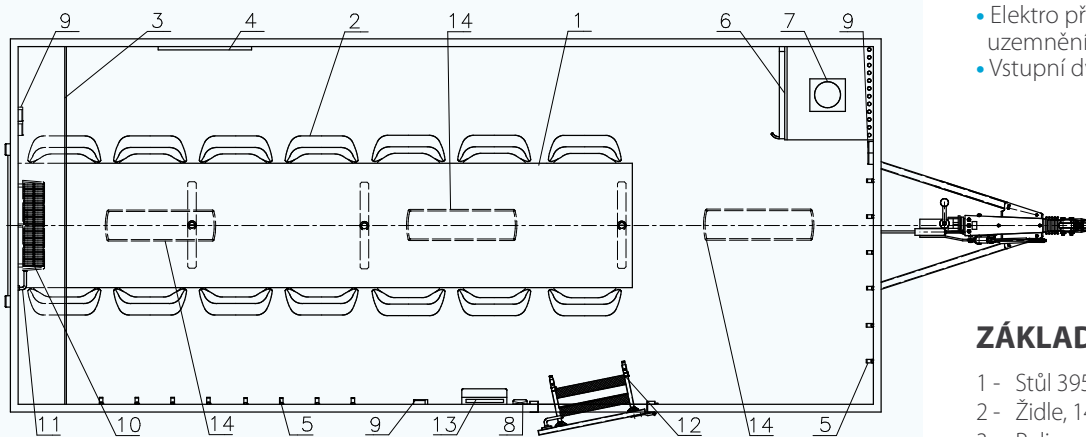

- Celková hmotnost: 1800 kg
- Provozní hmotnost: --- kg
- Celkové rozměry (dxšxv): 7035 x 2400 x 2920 mm
- Vnitřní rozměry (dxšxv): 5490 x 2290 x 2120 mm
- Stěny skříňě ze skládaných panelů: 50 mm (plech 0,4 mm, PUR pěna, plech 0,4 mm)
- Podlaha ze skládaných panelů: 60 mm, na podlaze linoleum
- Střeška celolaminátová: 50 mm
- Montovaný zinkovaný rám
- Oj s nájezdovou brzdou
- Přípoj na kouli ISO 50
- Brzděná náprava AL-KO B 850, 2 ks
- Kola 155 R 13 C
- Stabilizační nohy 4 ks
- Opěrné kolečko
- Zakládací klín
- Elektro přípojka 230 V, uzemnění 230 V, přívodní kabel 25 m
- Vstupní dveře 2020 x 700 mm

ZÁKLADNÍ VÝBAVA

1. 1 - Stůl 3950 x 800 mm
2. 2 - Židle, 14 ks
3. 3 - Police na šanony 2290 x 310 mm
4. 4 - Nástěnka 600 x 400 mm
5. 5 - Háčky na oblečení, 14 ks
6. 6 - Lednice 122 l s mrazničkou 18 l / 80 W
7. 7 - Kávovar 1,1 l, 1000 W
8. 8 - Vypínač, 1 ks
9. 9 - Zásuvky 220 V, 6 ks
10. 10 - El. konvertor 2000 W
11. 11 - Okno 900 x 900 mm s okenicí
12. 12 - Závěsné schody
13. 13 - Rozvodná skříňka 230 V
14. 14 - Zářivkové světlo 220 V / 36 W, 3 ks