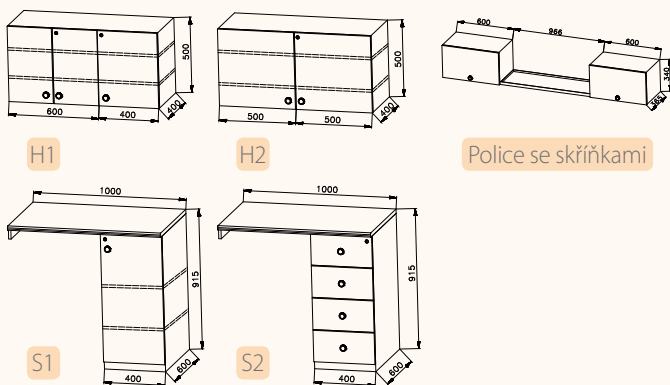

PŘÍSLUŠENSTVÍ NA OBJEDNÁVKU

- Skříňka S1/3242 - Skříňka H1/3242
- Skříňka S2/3242 - Skříňka H2/3242
- Police na šanony se skříňkami

Pokud si nevyberete ze standardní nabídky přívěšů a příslušenství, zpracujeme Vám nabídku dle Vašeho zadání.