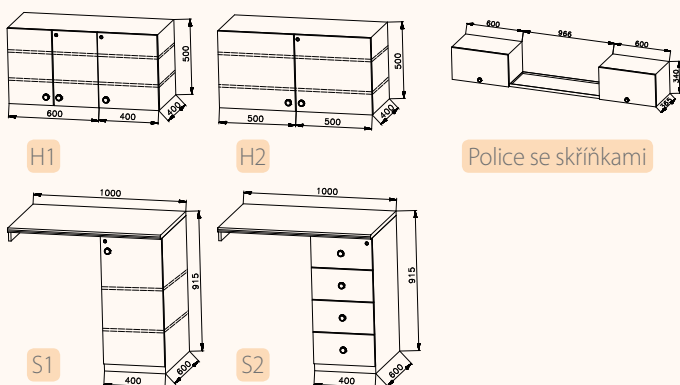

Police se skříňkami

PŘÍSLUŠENSTVÍ NA OBJEDNÁVKU

- Skříňka S1/3242 - Skříňka H1/3242
- Skříňka S2/3242 - Skříňka H2/3242
- Police na šanony se skříňkami

Pokud si nevyberete ze standardní nabídky přívěšů a příslušenství, zpracujeme Vám nabídku dle Vašeho zadání.