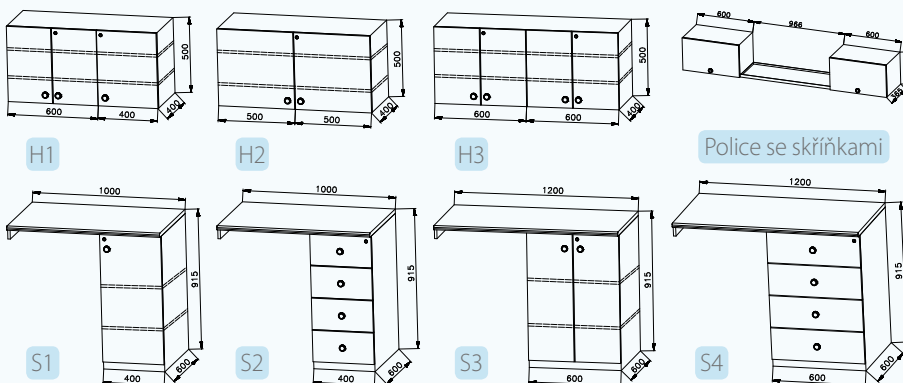

PŘÍSLUŠENSTVÍ NA OBJEDNÁVKU

- Skříňka S1/5666
- Skříňka S2/5666
- Skříňka S3/5666
- Skříňka S4/5666
- Skříňka H1/5666
- Skříňka H2/5666
- Skříňka H3/5666

- Police na šanony se skříňkami
Pokud si nevyberete ze standardní nabídky přívěsů a příslušenství, zpracujeme Vám nabídku dle Vašeho zadání.