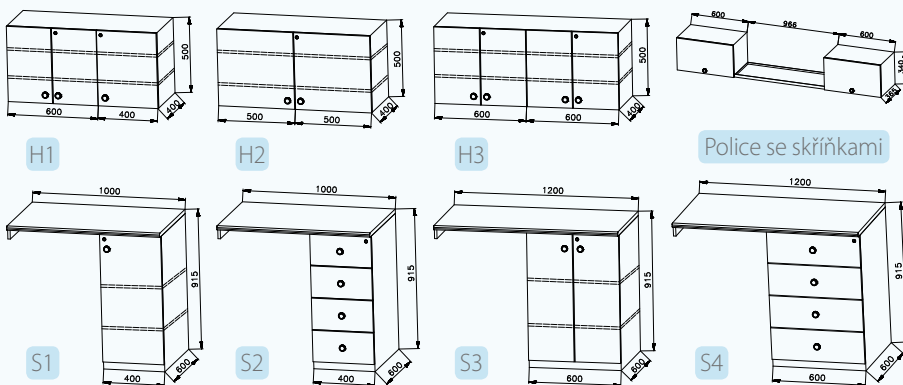

PŘÍSLUŠENSTVÍ NA OBJEDNÁVKU

- Skříňka S1/5666
- Skříňka S2/5666
- Skříňka S3/5666
- Skříňka S4/5666
- Police na šanony se skříňkami

Pokud si nevyberete ze standardní nabídky přívěsů a příslušenství, zpracujeme Vám nabídku dle Vašeho zadání.