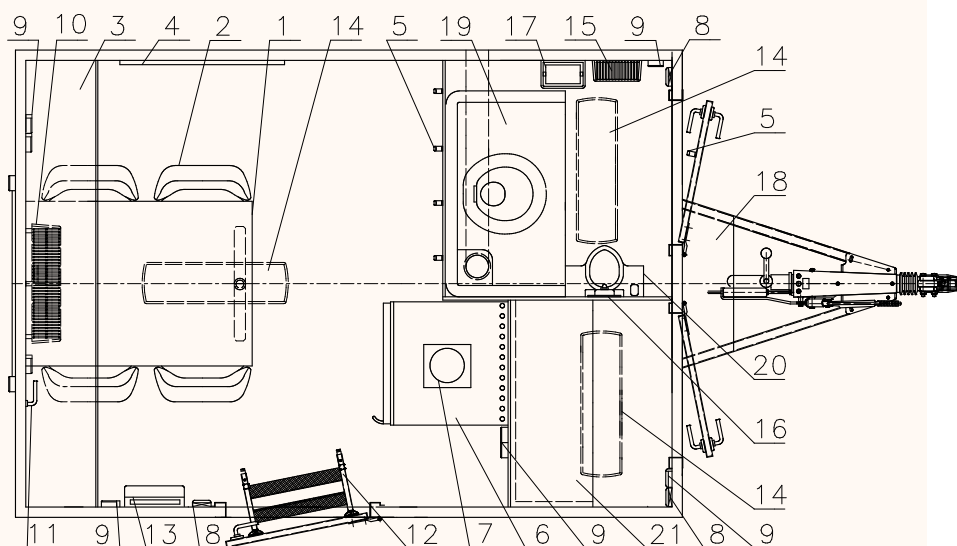

- Sklad nářadí

- Postel / ložnice

- Šatna

- Sprcha

- Umyvadlo

- Jídelna

- Kuchyně

- Celková hmotnost: 1200 kg
- Provozní hmotnost: 947 kg
- Celkové rozměry (dxšxv): 4675 x 2280 x 2920 mm
- Vnitřní rozměry (dxšxv): 3130 x 2170 x 2120 mm
- Stěny skříňe ze skládaných panelů: 50 mm (plech 0,4 mm, PUR pěna, plech 0,4 mm)
- Podlaha ze skládaných panelů: 60 mm, na podlaže linoleum
- Střecha celolaminátová: 50 mm
- Montovaný zinkovaný rám
- Oj s nájezdovou brzdou
- Přípoj na kouli ISO 50
- Brzděná náprava AL-KO B 1200
- Kola 165 R 13 C
- Stabilizační nohy 4 ks
- Opěrné kolečko
- Zakládací klín
- Elektro přípojka 230 V, uzemnění 230 V, přívodní kabel 25 mm
- Vstupní dveře 2020 x 700 mm

- Celková hmotnost: 1200 kg
- Provozní hmotnost: 963 kg
- Celkové rozměry (dxšxv): 4675 x 2280 x 2920 mm
- Vnitřní rozměry (dxšxv): 3130 x 2170 x 2120 mm
- Stěny skříňe ze skládaných panelů: 50 mm (plech 0,4 mm, PUR pěna, plech 0,4 mm)
- Podlaha ze skládaných panelů: 60 mm, na podlaže linoleum
- Střecha celolaminátová: 50 mm
- Montovaný zinkovaný rám
- Oj s nájezdovou brzdou
- Přípoj na kouli ISO 50
- Brzděná náprava AL-KO B 1200
- Kola 165 R 13 C
- Stabilizační nohy 4 ks
- Opěrné kolečko
- Zakládací klín
- Elektro přípojka 230 V, uzemnění 230 V, přívodní kabel 25 mm
- Vstupní dveře 2020 x 700 mm

- Celková hmotnost: 1200 kg
- Provozní hmotnost: 1075 kg
- Celkové rozměry (dxšxv): 4675 x 2280 x 2920 mm
- Vnitřní rozměry (dxšxv): 3130 x 2170 x 2120 mm
- Stěny skříňe ze skládaných panelů: 50 mm (plech 0,4 mm, PUR pěna, plech 0,4 mm)
- Podlaha ze skládaných panelů: 60 mm, na podlaže linoleum
- Střeška celolaminátová: 50 mm
- Montovaný zinkovaný rám
- Oj s nájezdovou brzdou
- Přípoj na kouli ISO 50
- Brzděná náprava AL-KO B 1200
- Kola 165 R 13 C
- Stabilizační nohy 4 ks
- Opěrné kolečko
- Zakládací klín
- Elektro přípojka 230 V, uzemnění 230 V, přívodní kabel 25 mm
- Vstupní dveře 2020 x 700 mm