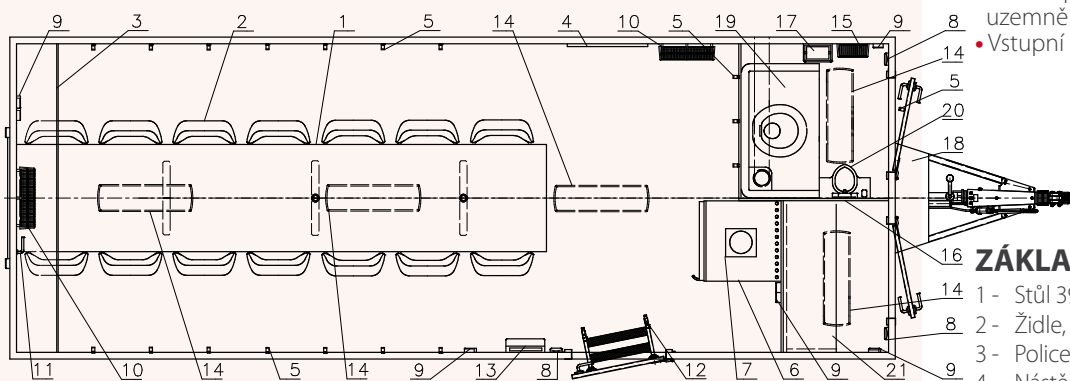

- Celková hmotnost: 2000 kg
- Provozní hmotnost: --- kg
- Celkové rozměry (dxšxv): 8035 x 2400 x 2920 mm
- Vnitřní rozměry (dxšxv): 6490 x 2290 x 2120 mm
- Stěny skříňě ze skládaných panelů: 50 mm (plech 0,4 mm, PUR pěna, plech 0,4 mm)
- Podlaha ze skládaných panelů: 60 mm, na podlaže linoleum
- Střeška celolaminátová: 50 mm
- Montovaný zinkovaný rám
- Oj s nájezdovou brzdou
- Přípoj na kouli ISO 50
- Brzděná náprava AL-KO B 850, 2 ks
- Kola 155 R 13 C
- Stabilizační nohy 4 ks
- Opěrné kolečko
- Zakládací klín
- Elektro přípojka 230 V, uzemnění 230 V, přívodní kabel 25 m
- Vstupní dveře 2020 x 700 mm

ZÁKLADNÍ VÝBAVA

1. 1 - Stůl 3950 x 800 mm
2. 2 - Židle, 14 ks
3. 3 - Police na šanony 2290 x 310 mm
4. 4 - Nástěnka 600 x 400 mm
5. 5 - Háčky na oblečení, 18 ks
6. 6 - Lednice 122 l s mrazničkou 18 l / 80 W
7. 7 - Kávovar 1,1 l, 1000 W
8. 8 - Vypínač, 3 ks
9. 9 - Zásuvky 220 V, 11 ks
10. 10 - El. konvertor 2000 W, 2 ks
11. 11 - Okno 900 x 900 mm s okenicí
12. 12 - Závěsné schody
13. 13 - Rozvodná skříňka 230 V
14. 14 - Zářivkové světlo 220 V / 36 W, 5 ks
15. 15 - El. konvertor 500 W (místnost WC)
16. 16 - Zrcadlo 600 x 400 mm
17. 17 - Držák na toaletní papír
18. 18 - Nášlap na oje
19. 19 - Chemická toaleta s nádrží 340 l, odvětrávání nádrže
20. 20 - Umyvadlo s nožní pumpou a zásobníkem vody
21. 21 - Skladové police hl. 400 mm, 4 ks