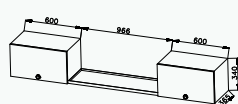

Police se skříňkami