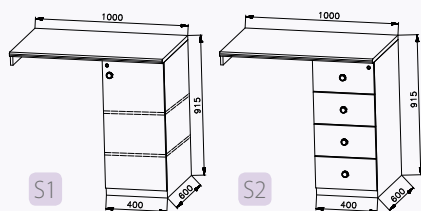

S1

S2

PŘÍSLUŠENSTVÍ NA OBJEDNÁVKU

- Skříňka S1
- Skříňka S2
- Skříňka H1
- Skříňka H2
- Police na šanony se skříňkami

Pokud si nevyberete ze standardní nabídky přívěšů a příslušenství, zpracujeme Vám nabídku dle Vašeho zadání.