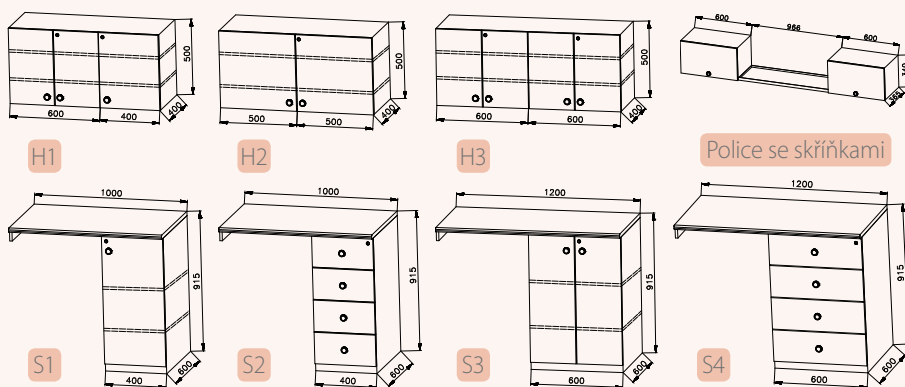

PŘÍSLUŠENSTVÍ NA OBJEDNÁVKU

- Skříňka S1/5666 - Skříňka H1/5666
- Skříňka S2/5666 - Skříňka H2/5666
- Skříňka S3/5666 - Skříňka H3/5666
- Skříňka S4/5666
- Police na šanony se skříňkami