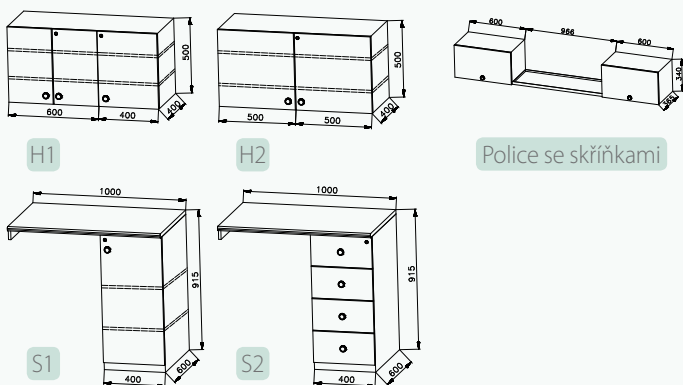

PŘÍSLUŠENSTVÍ NA OBJEDNÁVKU

- Skříňka S1/3242 - Skříňka H1/3242
- Skříňka S2/3242 - Skříňka H2/3242
- Police na šanony se skříňkami

Pokud si nevyberete ze standardní nabídky přívěsů a příslušenství, zpracujeme Vám nabídku dle Vašeho zadání.