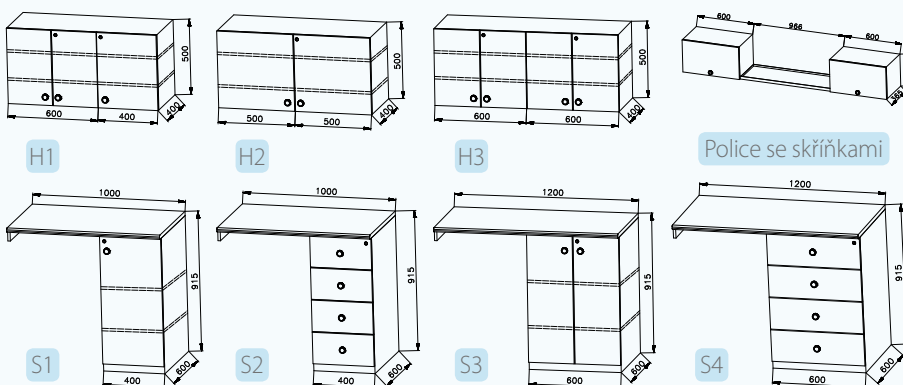

Pokud si nevyberete ze standardní nabídky přívěsů a příslušenství, zpracujeme Vám nabídku dle Vašeho zadání.