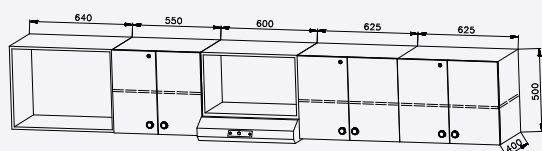

Kuchyňská linka s vybavením

Pokud si nevyberete ze standardní nabídky přívěšů a příslušenství, zpracujeme Vám nabídku dle Vašeho zadání.