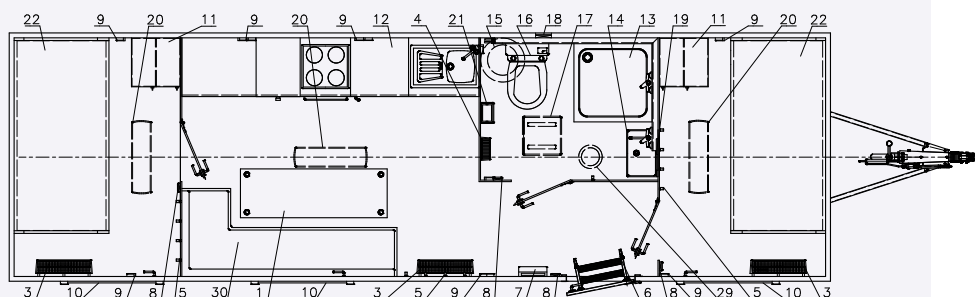

- Celková hmotnost: 2500 kg
- Provozní hmotnost: 2040 kg
- Celkové rozměry (dxšxv): 10020 x 2550 x 2940 mm
- Vnitřní rozměry (dxšxv): 8290 x 2440 x 2120 mm
- Stěny skříňe ze skládaných panelů: 50 mm (plech 0,4 mm, PUR pěna, plech 0,4 mm)
- Podlaha ze skládaných panelů 60 mm, na podlaže linoleum
- Střecha celolaminátová 50 mm
- Montovaný zinkovaný rám
- Oj s nájezdovou brzdou
- Přípoj na kouli ISO 50
- Brzděná náprava AL-KO B 1200, 2 ks
- Kola 165 R 13 C
- Stabilizační nohy 4 ks
- Opěrné kolečko
- Zakládací klín
- Elektro přípojka 230V, uzemnění 230 V, přívodní kabel 25 m
- Vstupní dveře 2020 x 700 mm
- Přívodní hadice na vodu 3/4" 25 m
- Odpadní hadice 1" 25 m

ZÁKLADNÍ VÝBAVA

1. 1 - Stůl 1500 x 800 mm
2. 3 - El. konvertor 2000W, 3 ks
3. 4 - El. konvertor 500 W
4. 5 - Háčky na oblečení, 13 ks
5. 6 - Závěsné schody
6. 7 - Rozvodná skříňka 230 V
7. 8 - Vypínač, 4 ks
8. 9 - Zásuvky 220 V, 18 ks
9. 10 - Okno 900 x 900 mm s okenicí, 3 ks
10. 11 - Plechová dvojskříňka 500 x 500 x 1750 mm, 2 ks
11. 12 - Kuchyňská linka s vybavením
12. 13 - Sprchový kout se závěsem
13. 14 - Plastové umyvadlo
14. 15 - Bojler na teplou vodu 30 l
15. 16 - Keramické WC, odpadní čerpadlo
16. 17 - Střešní okno 400 x 400 mm
17. 18 - Elektrický ventilátor
18. 19 - Zrcadlo 600 x 400 mm
19. 20 - Zářivkové světlo 220 V / 36 W, 3 ks
20. 21 - Držák na toaletní papír
21. 22 - Patrová postel, 2 ks
22. 29 - Světlo WC
23. 30 - Lavice