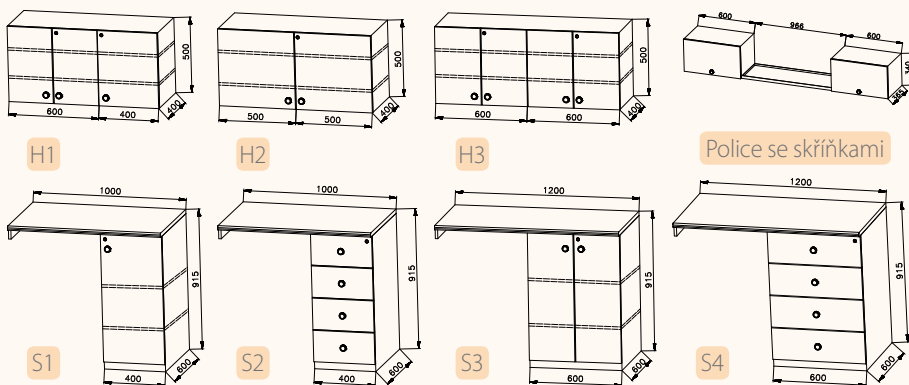

Pokud si nevyberete ze standardní nabídky přívěšů a příslušenství, zpracujeme Vám nabídku dle Vašeho zadání.