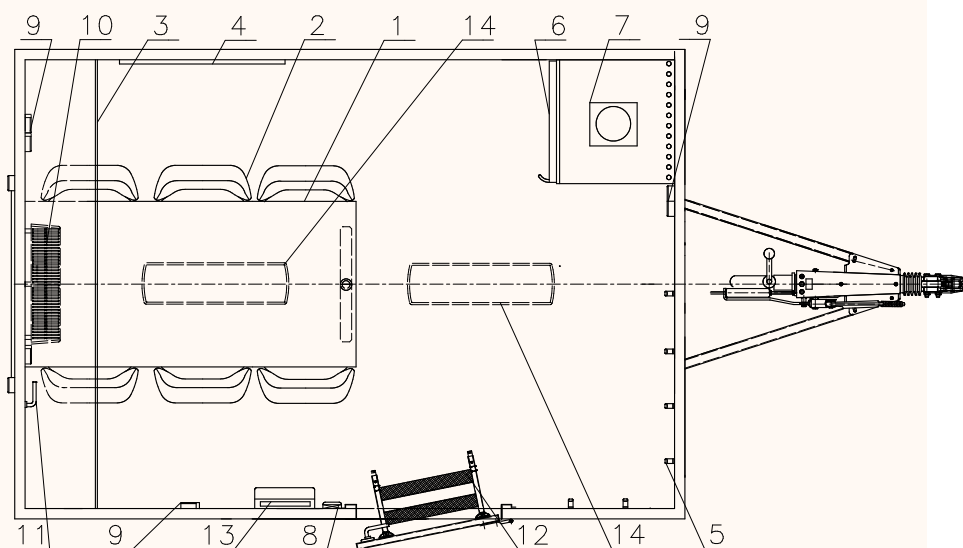

- Sklad nářadí

- Postel / ložnice

- Šatna

- Sprcha

- Umyvadlo

- Jídelna

- Kuchyně

- Celková hmotnost: 1200 kg
- Provozní hmotnost: 947 kg
- Celkové rozměry (dxšxv): 4675 x 2280 x 2920 mm
- Vnitřní rozměry (dxšxv): 3130 x 2170 x 2120 mm
- Stěny skříňe ze skládaných panelů: 50 mm (plech 0,4 mm, PUR pěna, plech 0,4 mm)
- Podlaha ze skládaných panelů: 60 mm, na podlaže linoleum
- Střecha celolaminátová: 50 mm
- Montovaný zinkovaný rám
- Oj s nájezdovou brzdou
- Přípoj na kouli ISO 50
- Brzděná náprava AL-KO B 1200
- Kola 165 R 13 C
- Stabilizační nohy 4 ks
- Opěrné kolečko
- Zakládací klín
- Elektro přípojka 230 V, uzemnění 230 V, přívodní kabel 25 mm
- Vstupní dveře 2020 x 700 mm

- Celková hmotnost: 1200 kg
- Provozní hmotnost: 963 kg
- Celkové rozměry (dxšxv): 4675 x 2280 x 2920 mm
- Vnitřní rozměry (dxšxv): 3130 x 2170 x 2120 mm
- Stěny skříňe ze skládaných panelů: 50 mm (plech 0,4 mm, PUR pěna, plech 0,4 mm)
- Podlaha ze skládaných panelů: 60 mm, na podlaže linoleum
- Střecha celolaminátová: 50 mm
- Montovaný zinkovaný rám
- Oj s nájezdovou brzdou
- Přípoj na kouli ISO 50
- Brzděná náprava AL-KO B 1200
- Kola 165 R 13 C
- Stabilizační nohy 4 ks
- Opěrné kolečko
- Zakládací klín
- Elektro přípojka 230 V, uzemnění 230 V, přívodní kabel 25 mm
- Vstupní dveře 2020 x 700 mm