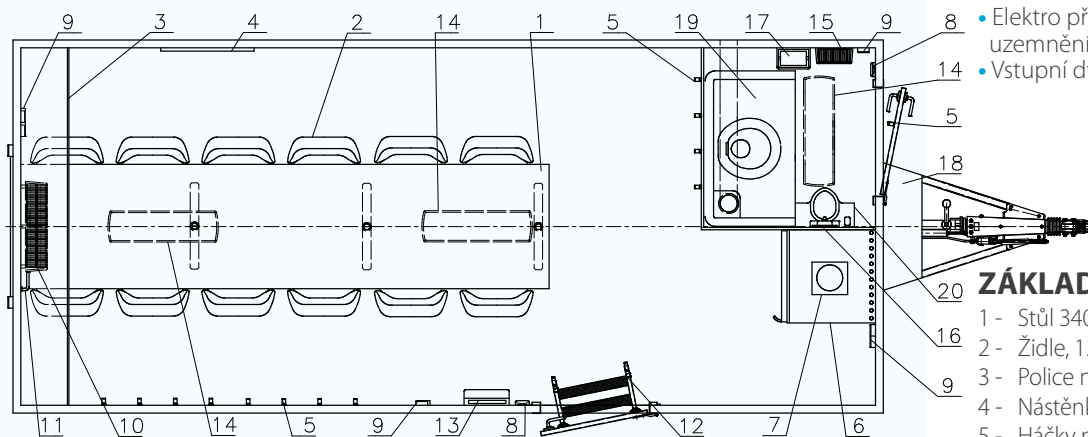

- Celková hmotnost: 2000 kg
- Provozní hmotnost: 1573 kg
- Celkové rozměry (dxšxv): 7035 x 2400 x 2920 mm
- Vnitřní rozměry (dxšxv): 5490 x 2290 x 2120 mm
- Stěny skříňě ze skládaných panelů: 50 mm (plech 0,4 mm, PUR pěna, plech 0,4 mm)
- Podlaha ze skládaných panelů: 60 mm, na podlaze linoleum
- Střeja celolaminátová: 50 mm
- Montovaný zinkovaný rám
- Oj s nájezdovou brzdou
- Přípoj na kouli ISO 50
- Brzděná náprava AL-KO B 850, 2 ks
- Kola 155 R 13 C
- Stabilizační nohy 4 ks
- Opěrné kolečko
- Zakládací klín
- Elektro přípojka 230 V, uzemnění 230 V, přívodní kabel 25 m
- Vstupní dveře 2020 x 700 mm

ZÁKLADNÍ VÝBAVA

1. 1 - Stůl 3400 x 800 mm
2. 2 - Židle, 12 ks
3. 3 - Police na šanony 2290 x 310 mm
4. 4 - Nástěnka 600 x 400 mm
5. 5 - Háčky na oblečení, 13 ks
6. 6 - Lednice 122 l s mrazničkou 18 l / 80 W
7. 7 - Kávovar 1,1 l, 1000 W
8. 8 - Vypínač, 3 ks
9. 9 - Zásuvky 220 V, 10 ks
10. 10 - El. konvertor 2000 W
11. 11 - Okno 900 x 900 mm s okeníci
12. 12 - Závěsné schody
13. 13 - Rozvodná skříňka 230 V
14. 14 - Žárovkové světlo 220 V / 36 W, 4 ks
15. 15 - El. konvertor 500 W (místnost WC)
16. 16 - Zrcadlo 600 x 400 mm
17. 17 - Držák na toaletní papír
18. 18 - Nášlap na oje
19. 19 - Chemická toaleta s nádrží 340 l, odvětrávání nádrže
20. 20 - Umyvadlo s nožní pumpou a zásobníkem vody
21. 21 - Skladové police hl. 400 mm, 4 ks