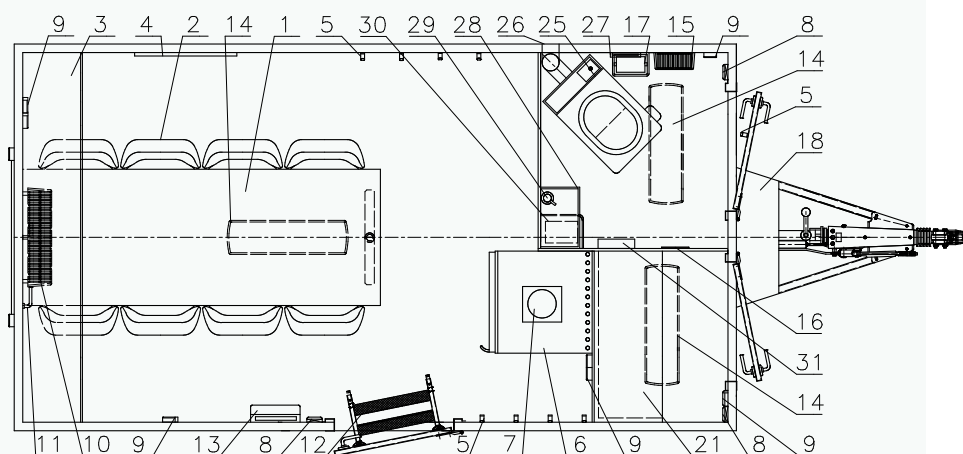

- Celková hmotnost: 1300 kg
- Provozní hmotnost: 1213 kg
- Celkové rozměry (dxšxv): 5675 x 2280 x 2920 mm
- Vnitřní rozměry (dxšxv): 4130 x 2170 x 2120 mm
- Stěny skříňe ze skládaných panelů: 50 mm (plech 0,4 mm, PUR pěna, plech 0,4 mm)
- Podlaha ze skládaných panelů: 60 mm, na podlaže linoleum
- Střeška celolaminátová: 50 mm
- Montovaný zinkovaný rám
- Oj s nájezdovou brzdou
- Přípoj na kouli ISO 50
- Brzděná náprava AL-KO B 1200
- Kola 165 R 13 C
- Stabilizační nohy 4 ks
- Opěrné kolečko
- Zakládací klín
- Elektro přípojka 230 V, uzemnění 230 V, přívodní kabel 25 mm
- Vstupní dveře 2020 x 700 mm 1x

ZÁKLADNÍ VÝBAVA

1. 1 - Stůl 2100 x 800 mm
2. 2 - Židle, 8 ks
3. 3 - Police na šanony 2170 x 310 mm
4. 4 - Nástěnka 600 x 400 mm
5. 5 - Háčky na oblečení, 9 ks
6. 6 - Lednice 122 l s mrazničkou 18 l / 80 W
7. 7 - Kávovar 1,1 l, 1000 W
8. 8 - Vypínač, 3 ks
9. 9 - Zásuvky 220 V, 11 ks
10. 10 - El. konvertor 2000 W
11. 11 - Okno 900 x 900 mm s okenicí
12. 12 - Závěsné schody
13. 13 - Rozvodná skříňka 230 V
14. 14 - Zářivkové světlo 220 V / 36 W, 3 ks
15. 15 - El. konvertor 500 W (místnost WC)
16. 16 - Zrcadlo 600 x 400 mm
17. 17 - Držák na toaletní papír
18. 18 - Nášlap na oje
19. 21 - Skladové police hl. 400 mm, 4 ks
20. 25 - Spalovací toaleta
21. 26 - Odnímatelný komín spalovací toalety
22. 27 - Papírové výložky
23. 28 - Podložka pod zásobník gelu
24. 29 - Zásobník čistícího gelu
25. 30 - Koš na papírové ubrousky
26. 31 - Papírové ubrousky