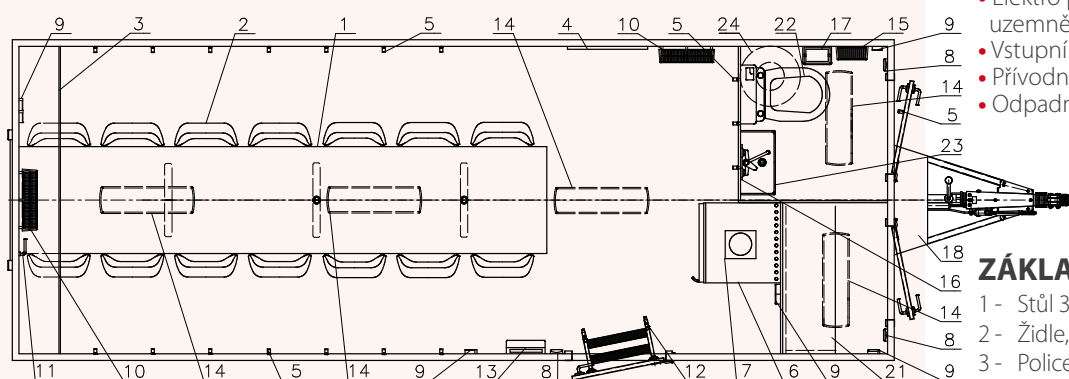

- Celková hmotnost: 2000 kg
- Provozní hmotnost: --- kg
- Celkové rozměry (dxšxv): 8035 x 2400 x 2920 mm
- Vnitřní rozměry (dxšxv): 6490 x 2290 x 2120 mm
- Stěny skříňě ze skládaných panelů: 50 mm (plech 0,4 mm, PUR pěna, plech 0,4 mm)
- Podlaha ze skládaných panelů: 60 mm, na podlaze linoleum
- Střeška celolaminátová: 50 mm
- Montovaný zinkovaný rám
- Oj s nájezdovou brzdou
- Přípoj na kouli ISO 50
- Brzděná náprava AL-KO B 850, 2 ks
- Kola 155 R 13 C
- Stabilizační nohy 4 ks
- Opěrné kolečko
- Zakládací klín
- Elektro přípojka 230 V, uzemnění 230 V, přívodní kabel 25 m
- Vstupní dveře 2020 x 700 mm
- Přívodní hadice na vodu ¾" 25 m
- Odpadní hadice 1" 25 m

ZÁKLADNÍ VÝBAVA

1. 1 - Stůl 3950 x 800 mm
2. 2 - Židle, 14 ks
3. 3 - Police na šanony 2290 x 310 mm, 2 ks
4. 4 - Nástěnka 600 x 400 mm
5. 5 - Háčky na oblečení, 18 ks
6. 6 - Lednice 122 l s mrazničkou 18 l / 80 W
7. 7 - Kávovar 1,1 l, 1000 W
8. 8 - Vypínač, 3 ks
9. 9 - Zásuvky 220 V, 13 ks
10. 10 - El. konvertor 2000 W, 2 ks
11. 11 - Okno 900 x 900 mm s okenicí
12. 12 - Závěsné schody
13. 13 - Rozvodná skříňka 230 V
14. 14 - Zářivkové světlo 220 V / 36 W, 5 ks
15. 15 - El. konvertor 500 W (místnost WC)
16. 16 - Zrcadlo 600 x 400 mm
17. 17 - Držák na toaletní papír
18. 18 - Nášlap na oje
19. 21 - Skladové police hl. 400 mm, 4 ks
20. 22 - Keramické WC, odpadní čerpadlo
21. 23 - Plastové umyvadlo
22. 24 - Bojler na teplou vodu 30 l