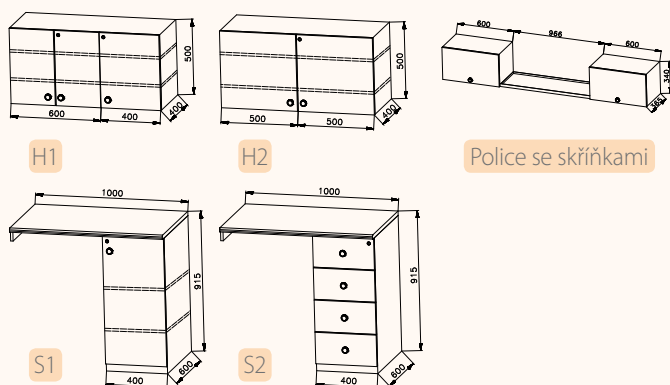

Police se skříňkami

PŘÍSLUŠENSTVÍ NA OBJEDNÁVKU

- Skříňka S1/3242 - Skříňka H1/3242
- Skříňka S2/3242 - Skříňka H2/3242
- Police na šanony se skříňkami

Pokud si nevyberete ze standardní nabídky přívěšů a příslušenství, zpracujeme Vám nabídku dle Vašeho zadání.