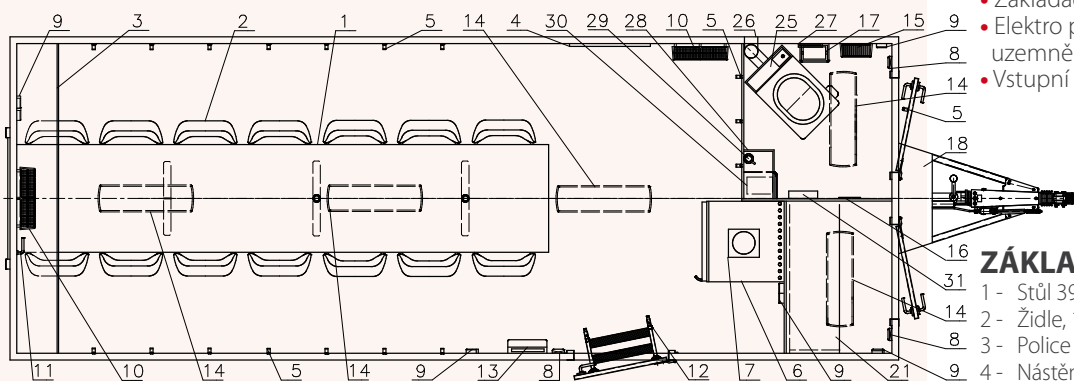

- Celková hmotnost: 2000 kg
- Provozní hmotnost: --- kg
- Celkové rozměry (dxšxv): 8035 x 2400 x 2920 mm
- Vnitřní rozměry (dxšxv): 6490 x 2290 x 2120 mm
- Stěny skříňě ze skládaných panelů: 50 mm (plech 0,4 mm, PUR pěna, plech 0,4 mm)
- Podlaha ze skládaných panelů: 60 mm, na podlaze linoleum
- Střeška celolaminátová: 50 mm
- Montovaný zinkovaný rám
- Oj s nájezdovou brzdou
- Připoj na kouli ISO 50
- Brzděná náprava AL-KO B 850, 2 ks
- Kola 155 R 13 C
- Stabilizační nohy 4 ks
- Opěrné kolečko
- Zakládací klín
- Elektro přípojka 230 V, uzemnění 230 V, přívodní kabel 25 m
- Vstupní dveře 2020 x 700 mm

ZÁKLADNÍ VÝBAVA

1. 1 - Stůl 3950 x 800 mm
2. 2 - Židle, 14 ks
3. 3 - Police na šanony 2290 x 310 mm
4. 4 - Nástěnka 600 x 400 mm
5. 5 - Háčky na oblečení, 18 ks
6. 6 - Lednice 122 l s mrazničkou 18 l / 80 W
7. 7 - Kávovar 1,1 l, 1000 W
8. 8 - Vypínač, 3 ks
9. 9 - Zásuvky 220 V, 12 ks
10. 10 - El. konvertor 2000 W, 2 ks
11. 11 - Okno 900 x 900 mm s okenicí, 2 ks
12. 12 - Závěsné schody
13. 13 - Rozvodná skříňka 230 V
14. 14 - Zářivkové světlo 220 V / 36 W, 5 ks
15. 15 - El. konvertor 500 W (místnost WC)
16. 16 - Zrcadlo 600 x 400 mm
17. 17 - Držák na toaletní papír
18. 18 - Nášlap na oje
19. 21 - Skladové police hl. 400 mm, 4 ks
20. 25 - Spalovací toaleta
21. 26 - Odnímatelný komín spalovací toalety
22. 27 - Papírové výložky do WC
23. 28 - Podložka pod zásobník gelu
24. 29 - Zásobník čistícího gelu
25. 30 - Koš na papírové ubrousky
26. 31 - Papírové ubrousky