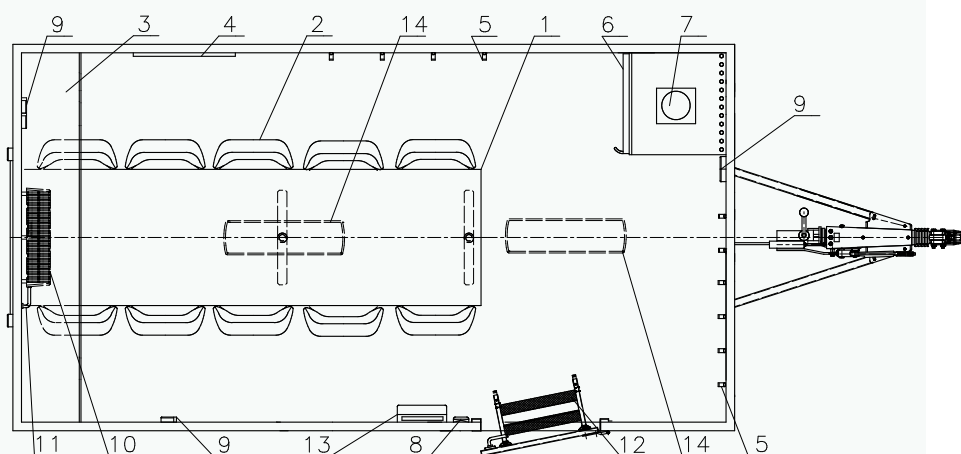

- Celková hmotnost: 1300 kg
- Provozní hmotnost: 1075 kg
- Celkové rozměry (dxšxv): 5675 x 2280 x 2920 mm
- Vnitřní rozměry (dxšxv): 4130 x 2170 x 2120 mm
- Stěny skříňe ze skládaných panelů: 50 mm (plech 0,4 mm, PUR pěna, plech 0,4 mm)
- Podlaha ze skládaných panelů: 60 mm, na podlaže linoleum
- Střeška celolaminátová: 50 mm
- Montovaný zinkovaný rám
- Oj s nájezdovou brzdou
- Přípoj na kouli ISO 50
- Brzděná náprava AL-KO B 1200
- Kola 165 R 13 C
- Stabilizační nohy 4 ks
- Opěrné kolečko
- Zakládací klín
- Elektro přípojka 230 V, uzemnění 230 V, přívodní kabel 25 mm
- Vstupní dveře 2020 x 700 mm

ZÁKLADNÍ VÝBAVA

1. 1 - Stůl 2700 x 800 mm
2. 2 - Židle, 10 ks
3. 3 - Police na šanony 2170 x 310 mm
4. 4 - Nástěnka 600 x 400 mm
5. 5 - Háčky na oblečení, 10 ks
6. 6 - Lednice 122 l s mrazničkou 18 l / 80 W
7. 7 - Kávovar 1,1 l, 1000 W
8. 8 - Vypínač, 1 ks
9. 9 - Zásuvky 220 V, 6 ks
10. 10 - El. konvertor 2000 W
11. 11 - Okno 900 x 900 mm s okenicí
12. 12 - Závěsné schody
13. 13 - Rozvodná skříňka 230 V
14. 14 - Žárovkové světlo 220 V / 36 W, 2 ks