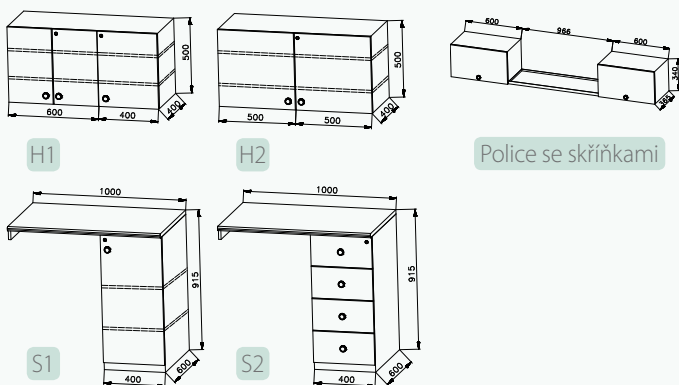

PŘÍSLUŠENSTVÍ NA OBJEDNÁVKU

- Skříňka S1/3242 - Skříňka H1/3242
- Skříňka S2/3242 - Skříňka H2/3242
- Police na šanony se skříňkami

Pokud si nevyberete ze standardní nabídky přívěsů a příslušenství, zpracujeme Vám nabídku dle Vašeho zadání.