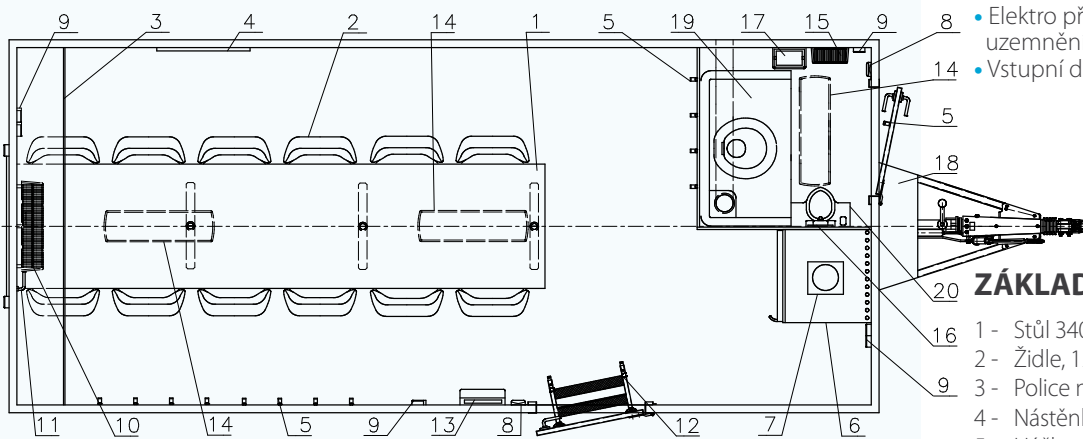

Pokud si nevyberete ze standardní nabídky přívěsů a příslušenství, zpracujeme Vám nabídku dle Vašeho zadání.

- Celková hmotnost: 2000 kg
- Provozní hmotnost: 1464 kg
- Celkové rozměry (dxšxv): 7035 x 2400 x 2920 mm
- Vnitřní rozměry (dxšxv): 5490 x 2290 x 2120 mm
- Stěny skříně ze skládaných panelů: 50 mm (plech 0,4 mm, PUR pěna, plech 0,4 mm)
- Podlaha ze skládaných panelů: 60 mm, na podlaze linoleum
- Střecha celolaminátová: 50 mm
- Montovaný zinkovaný rám
- Oj s nájezdovou brzdou
- Připoj na kouli ISO 50
- Brzděná náprava AL-KO B 850, 2 ks
- Kola 155 R 13 C
- Stabilizační nohy 4 ks
- Opěrné kolečko
- Zakládací klín
- Elektro přípojka 230 V, uzemnění 230 V, přívodní kabel 25 m
- Vstupní dveře 2020 x 700 mm