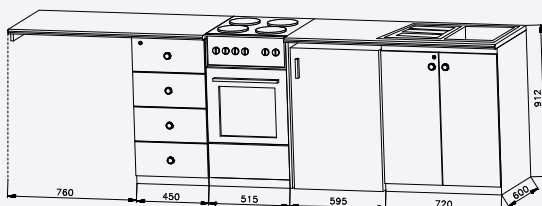

Kuchyňská linka s vybavením

Pokud si nevyberete ze standardní nabídky přívěšů a příslušenství, zpracujeme Vám nabídku dle Vašeho zadání.