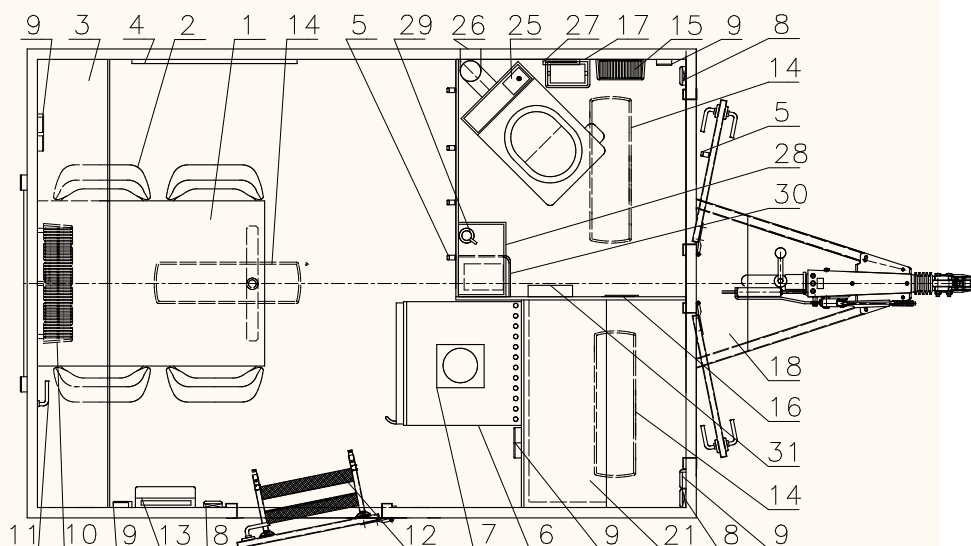

- Celková hmotnost: 1200 kg
- Provozní hmotnost: 963 kg
- Celkové rozměry (dxšxv): 4675 x 2280 x 2920 mm
- Vnitřní rozměry (dxšxv): 3130 x 2170 x 2120 mm
- Stěny skříňe ze skládaných panelů: 50 mm (plech 0,4 mm, PUR pěna, plech 0,4 mm)
- Podlaha ze skládaných panelů: 60 mm, na podlaže linoleum
- Střecha celolaminátová: 50 mm
- Montovaný zinkovaný rám
- Oj s nájezdovou brzdou
- Přípoj na kouli ISO 50
- Brzděná náprava AL-KO B 1200
- Kola 165 R 13 C
- Stabilizační nohy 4 ks
- Opěrné kolečko
- Zakládací klín
- Elektro přípojka 230 V, uzemnění 230 V, přívodní kabel 25 mm
- Vstupní dveře 2020 x 700 mm

- Celková hmotnost: 1200 kg
- Provozní hmotnost: 1080 kg
- Celkové rozměry (dxšxv): 4675 x 2280 x 2920 mm
- Vnitřní rozměry (dxšxv): 3130 x 2170 x 2120 mm
- Stěny skříňové ze skládaných panelů: 50 mm (plech 0,4 mm, PUR pěna, plech 0,4 mm)
- Podlaha ze skládaných panelů: 60 mm, na podlaze linoleum
- Střecha celolaminátová: 50 mm
- Montovaný zinkovaný rám
- Oj s nájezdovou brzdou
- Přípoj na kouli ISO 50
- Brzděná náprava AL-KO B 1200
- Kola 165 R 13 C
- Stabilizační nohy 4 ks
- Opěrné kolečko
- Zakládací klín
- Elektro přípojka 230 V, uzemnění 230 V, přívodní kabel 25 m
- Vstupní dveře 2020 x 700 mm
- Přívodní hadice na vodu 3/4" 25 m
- Odpadní hadice 1" 25 m

- Celková hmotnost: 1300 kg
- Provozní hmotnost: 1027 kg
- Celkové rozměry (dxšxv): 4675 x 2280 x 2920 mm
- Vnitřní rozměry (dxšxv): 3130 x 2170 x 2120 mm
- Stěny skříňe ze skládaných panelů: 50 mm (plech 0,4 mm, PUR pěna, plech 0,4 mm)
- Podlaha ze skládaných panelů: 60 mm, na podlaže linoleum
- Střecha celolaminátová: 50 mm
- Montovaný zinkovaný rám
- Oj s nájezdovou brzdou
- Přípoj na kouli ISO 50
- Brzděná náprava AL-KO B 1200
- Kola 165 R 13 C
- Stabilizační nohy 4 ks
- Opěrné kolečko
- Zakládací klín
- Elektro přípojka 230 V, uzemnění 230 V, přívodní kabel 25 mm
- Vstupní dveře 2020 x 700 mm