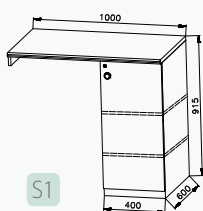

- Celková hmotnost: 1300 kg
- Provozní hmotnost: 1138 kg
- Celkové rozměry (dxšxv): 5675 x 2280 x 2920 mm
- Vnitřní rozměry (dxšxv): 4130 x 2170 x 2120 mm
- Stěny skříňe ze skládaných panelů: 50 mm (plech 0,4 mm, PUR pěna, plech 0,4 mm)
- Podlaha ze skládaných panelů: 60 mm, na podlaže linoleum
- Střeška celolaminátová: 50 mm
- Montovaný zinkovaný rám
- Oj s nájezdovou brzdou
- Přípoj na kouli ISO 50
- Brzděná náprava AL-KO B 1200
- Kola 165 R 13 C
- Stabilizační nohy 4 ks
- Opěrné kolečko
- Zakládací klín
- Elektro přípojka 230 V, uzemnění 230 V, přívodní kabel 25 mm
- Vstupní dveře 2020 x 700 mm

ZÁKLADNÍ VÝBAVA

1. 1 - Stůl 2100 x 800 mm
2. 2 - Židle, 8 ks
3. 3 - Police na šanony 2170 x 310 mm
4. 4 - Nástěnka 600 x 400 mm
5. 5 - Háčky na oblečení, 9 ks
6. 6 - Lednice 122 l s mrazničkou 18 l / 80 W
7. 7 - Kávovar 1,1 l, 1000 W
8. 8 - Vypínač, 2 ks
9. 9 - Zásuvky 220 V, 8 ks
10. 10 - El. konvertor 2000 W
11. 11 - Okno 900 x 900 mm s okenicí
12. 12 - Závěsné schody
13. 13 - Rozvodná skříňka 230 V
14. 14 - Zářivkové světlo 220 V / 36 W, 2 ks
15. 15 - El. konvertor 500 W (místnost WC)
16. 16 - Zrcadlo 600 x 400 mm
17. 17 - Držák na toaletní papír
18. 18 - Nášlap na oje
19. 19 - Chemická toaleta s nádrží 320 l, odvětrávání nádrže
20. 20 - Umyvadlo s nožní pumpou a zásobníkem vody

S1

S2

PŘÍSLUŠENSTVÍ NA OBJEDNÁVKU

- Skříňka S1/3242 - Skříňka H1/3242
- Skříňka S2/3242 - Skříňka H2/3242
- Police na šanony se skříňkami

Pokud si nevyberete ze standardní nabídky přívěsů a příslušenství, zpracujeme Vám nabídku dle Vašeho zadání.