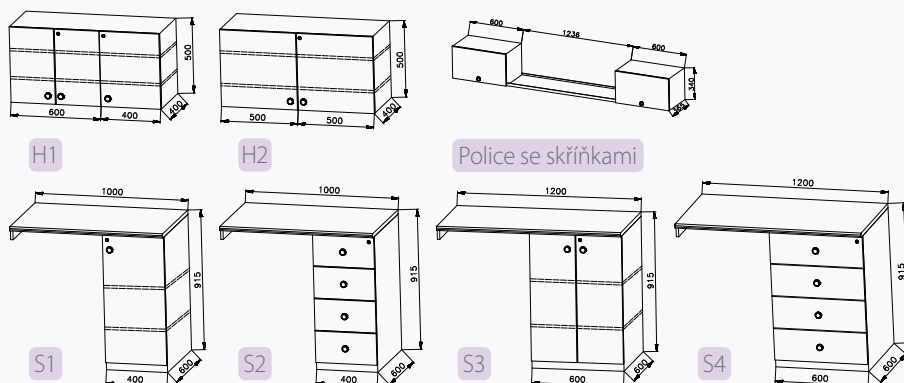

• - základní výbava x - není ve výbavě

- Celková hmotnost: 2500 kg
- Provozní hmotnost: 2092 kg
- Celkové rozměry (dxšxv): 9020 x 2550 x 2920 mm
- Vnitřní rozměry (dxšxv): 7290 x 2440 x 2120 mm
- Stěny skříňě ze skládaných panelů: 50 mm (plech 0,4 mm, PUR pěna, plech 0,4 mm)
- Podlaha ze skládaných panelů: 60 mm, na podlaže linoleum
- Střeška celolaminátová: 50 mm
- Montovaný zinkovaný rám
- Oj s nájezdovou brzdou
- Přípoj na kouli ISO 50
- Brzděná náprava AL-KO B 1200, 2 ks
- Kola 165 R 13 C
- Stabilizační nohy 4 ks
- Opěrné kolečko
- Zakládací klín
- Elektro přípojka 230V, uzemnění 230 V, přívodní kabel 25 m
- Vstupní dveře 2020 x 700 mm, 2 ks
- Přívodní hadice na vodu 3/4" 25 m
- Odpadní hadice 1" 25 m

ZÁKLADNÍ VÝBAVA

- 1 - Stůl 2600 x 800 mm
- 2 - Židle, 8 ks
- 3 - El. konvertor 2000W
- 4 - El. konvertor 500 W, 2 ks
- 5 - Háčky na oblečení, 8 ks
- 6 - Závěsné schody, 2 ks
- 7 - Rozvodná skříňka 230 V
- 8 - Vypínač, 3 ks
- 9 - Zásuvky 220 V, 10 ks
- 10 - Okno 900 x 900 mm s okenicí
- 11 - Plechová dvojskříňka 500 x 500 x 1750 mm, 4 ks
- 13 - Sprchový kout se závěsem
- 14 - Plastové umyvadlo
- 15 - Bojler na teplou vodu 30 l
- 16 - Keramické WC, odpadní čerpadlo
- 17 - Střešní okno 400 x 400 mm
- 18 - Elektrický ventilátor
- 19 - Zrcadlo 600 x 400 mm
- 20 - Zářivkové světlo 220 V / 36 W, 4 ks
- 21 - Držák na toaletní papír
- 23 - Lednice 122 l s mrazničkou 18 l / 80 W
- 24 - Kávovar 1,1 l, 1000 W
- 25 - Sušící skříň
- 26 - Skříňka z lamina 600 x 300 x 900 mm
- 27 - Police na šanony 2440 x 310 mm
- 28 - Nástěnka 600 x 400 mm
- 29 - Osvětlení WC

PŘÍSLUŠENSTVÍ NA OBJEDNÁVKU

- Skříňka S1
- Skříňka S2
- Skříňka S3
- Skříňka S4
- Police na šanony se skříňkami
- Skříňka H1
- Skříňka H2

Pokud si nevyberete ze standardní nabídky přívěsů a příslušenství, zpracujeme Vám nabídku dle Vašeho zadání.