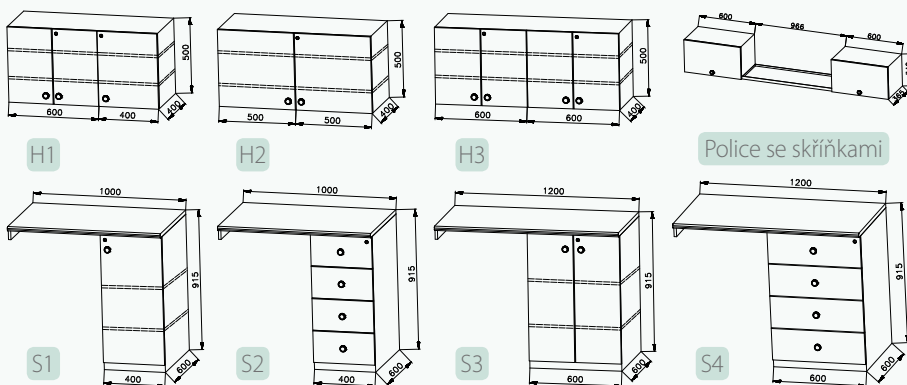

Pokud si nevyberete ze standardní nabídky přívěsů a příslušenství, zpracujeme Vám nabídku dle Vašeho zadání.