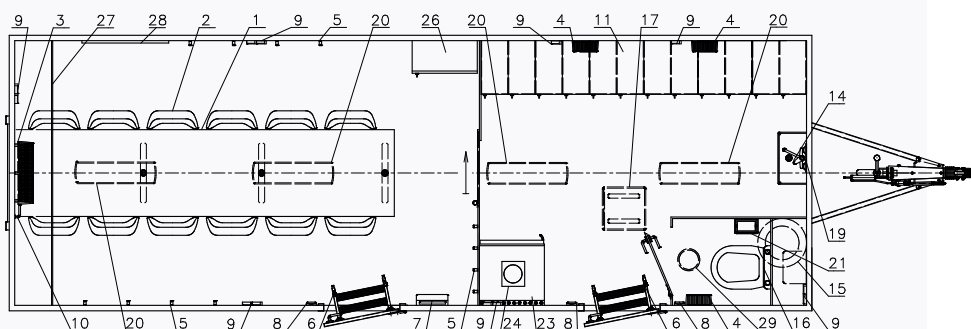

- Celková hmotnost: 2500 kg
- Provozní hmotnost: 1720 kg
- Celkové rozměry (dxšxv): 9020 x 2550 x 2920 mm
- Vnitřní rozměry (dxšxv): 7290 x 2440 x 2120 mm
- Stěny skříňové ze skládaných panelů 50 mm (plech 0,4 mm, PUR pěna, plech 0,4 mm)
- Podlaha ze skládaných panelů: 60 mm, na podlaže linoleum
- Střeška celolaminátová 50 mm
- Montovaný zinkovaný rám
- Oj s nájezdovou brzdou
- Přípoj na kouli ISO 50
- Brzděná náprava AL-KO B 1200, 2 ks
- Kola 165 R 13 C
- Stabilizační nohy 4 ks
- Opěrné kolečko
- Zakládací klín
- Elektro přípojka 230 V uzemnění 230 V, přívodní kabel 25 m
- Vstupní dveře 2020 x 700 mm, 2 ks
- Přívodní hadice na vodu 3/4" 25 m
- Odpadní hadice 1" 25 m

ZÁKLADNÍ VÝBAVA

- 1 - Stůl 3500 x 800 mm
- 2 - Židle, 12 ks
- 3 - El. konvertor 2000W
- 4 - El. konvertor 500 W, 3 ks
- 5 - Háčky na oblečení, 12 ks
- 6 - Závěsné schody, 2 ks
- 7 - Rozvodná skříňka 230 V
- 8 - Vypínač, 3 ks
- 9 - Zásuvky 220 V, 14 ks
- 10 - Okno 900 x 900 mm s okenicí
- 11 - Plechová dvojskříňka 500 x 500 x 1750 mm, 6 ks
- 14 - Plastové umyvadlo
- 15 - Bojler na teplou vodu 30 l
- 16 - Keramické WC, odpadní čerpadlo
- 17 - Střešní okno 400 x 400 mm
- 19 - Zrcadlo 600 x 400 mm
- 20 - Zářivkové světlo 220 V / 36 W, 4 ks
- 21 - Držák na toaletní papír
- 23 - Lednice 122 l s mrazničkou 18 l / 80 W
- 24 - Kávovar 1,1 l, 1000 W
- 26 - Skříňka z lamina 600 x 300 x 900 mm
- 27 - Police na šanony 2440 x 310 mm
- 28 - Nástěnka 600 x 400 mm
- 29 - Osvětlení WC