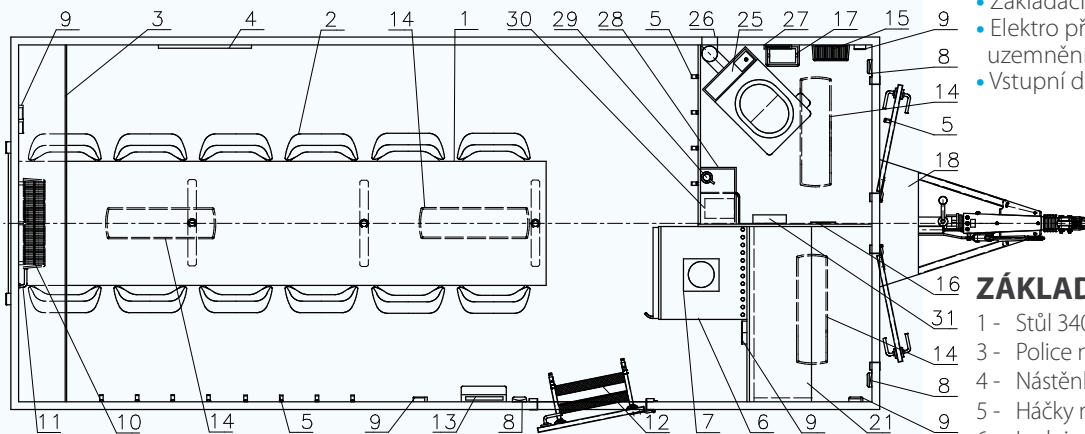

- Celková hmotnost: 2000 kg
- Provozní hmotnost: 1480 kg
- Celkové rozměry (dxšxv): 7035 x 2400 x 2920 mm
- Vnitřní rozměry (dxšxv): 5490 x 2290 x 2120 mm
- Stěny skříňě ze skládaných panelů: 50 mm (plech 0,4 mm, PUR pěna, plech 0,4 mm)
- Podlaha ze skládaných panelů: 60 mm, na podlage linoleum
- Střeška celolaminátová: 50 mm
- Montovaný zinkovaný rám
- Oj s nájezdovou brzdou
- Přípoj na kouli ISO 50
- Brzděná náprava AL-KO B 850, 2 ks
- Kola 155 R 13 C
- Stabilizační nohy 4 ks
- Opěrné kolečko
- Zakládací klín
- Elektro přípojka 230 V, uzemnění 230 V, přívodní kabel 25 m
- Vstupní dveře 2020 x 700 mm

ZÁKLADNÍ VÝBAVA

- 1 - Stůl 3400 x 800 mm
- 2 - Židle, 12 ks
- 3 - Police na šanony 2290 x 310 mm
- 4 - Nástěnka 600 x 400 mm
- 5 - Háčky na oblečení, 13 ks
- 6 - Lednice 122 l s mrazničkou 18 l / 80 W
- 7 - Kávovar 1,1 l, 1000 W
- 8 - Vypínač, 3 ks
- 9 - Zásuvky 220 V, 11 ks
- 10 - El. konvertor 2000 W
- 11 - Okno 900 x 900 mm s okeničí
- 12 - Závěsné schody
- 13 - Rozvodná skříňka 230 V
- 14 - Žárovkové světlo 220 V / 36 W, 4 ks
- 15 - El. konvertor 500 W (místnost WC)
- 16 - Zrcadlo 600 x 400 mm
- 17 - Držák na toaletní papír
- 18 - Nášlap na oje
- 21 - Skladové police hl. 400 mm, 4 ks
- 25 - Spalovací toaleta
- 26 - Odnímatelný komín spalovací toalety
- 27 - Papírové výložky do WC
- 28 - Podložka pod zásobník gelu
- 29 - Zásobník čistícího gelu
- 30 - Koš na papírové ubrusy
- 31 - Papírové ubrusy