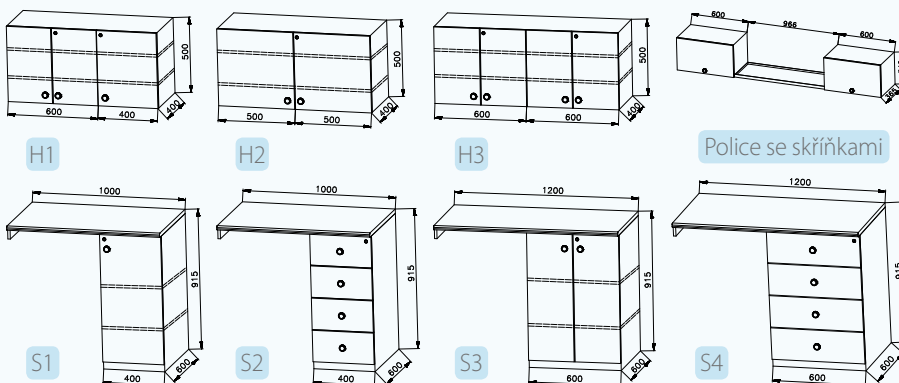

PŘÍSLUŠENSTVÍ NA OBJEDNÁVKU

- Skříňka S1/5666 - Skříňka H1/5666
- Skříňka S2/5666 - Skříňka H2/5666
- Skříňka S3/5666 - Skříňka H3/5666
- Skříňka S4/5666
- Police na šanony se skřínkami

Pokud si nevyberete ze standardní nabídky přívěsů a příslušenství, zpracujeme Vám nabídku dle Vašeho zadání.