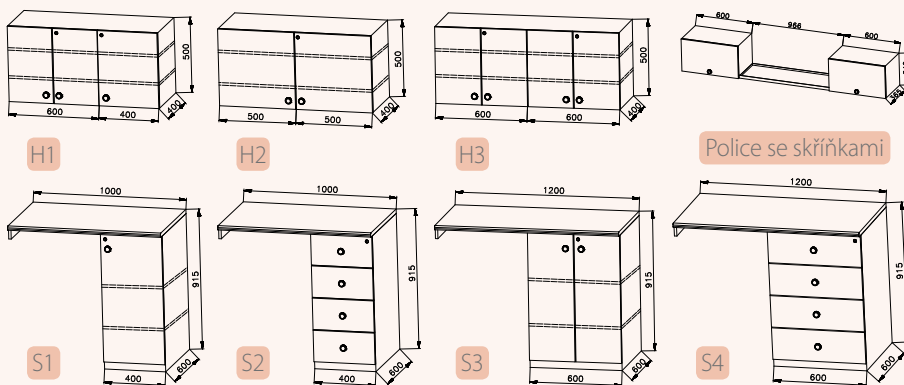

PŘÍSLUŠENSTVÍ NA OBJEDNÁVKU

- Skříňka S1/5666
- Skříňka S2/5666
- Skříňka S3/5666
- Skříňka S4/5666
- Police na šanony se skříňkami

Pokud si nevyberete ze standardní nabídky přívěšů a příslušenství, zpracujeme Vám nabídku dle Vašeho zadání.