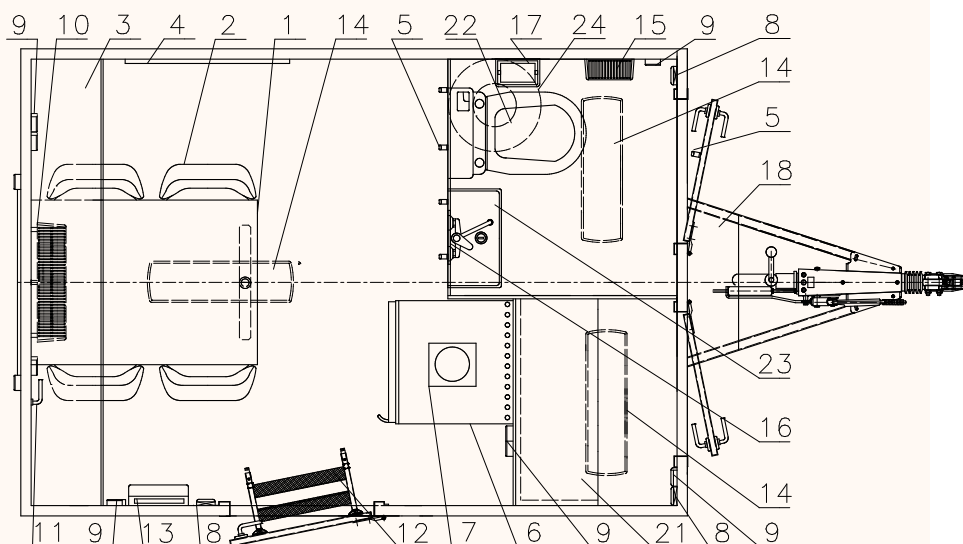

- Celková hmotnost: 1200 kg
- Provozní hmotnost: 963 kg
- Celkové rozměry (dxšxv): 4675 x 2280 x 2920 mm
- Vnitřní rozměry (dxšxv): 3130 x 2170 x 2120 mm
- Stěny skříňe ze skládaných panelů: 50 mm (plech 0,4 mm, PUR pěna, plech 0,4 mm)
- Podlaha ze skládaných panelů: 60 mm, na podlaže linoleum
- Střecha celolaminátová: 50 mm
- Montovaný zinkovaný rám
- Oj s nájezdovou brzdou
- Přípoj na kouli ISO 50
- Brzděná náprava AL-KO B 1200
- Kola 165 R 13 C
- Stabilizační nohy 4 ks
- Opěrné kolečko
- Zakládací klín
- Elektro přípojka 230 V, uzemnění 230 V, přívodní kabel 25 mm
- Vstupní dveře 2020 x 700 mm

- Celková hmotnost: 1200 kg
- Provozní hmotnost: 1075 kg
- Celkové rozměry (dxšxv): 4675 x 2280 x 2920 mm
- Vnitřní rozměry (dxšxv): 3130 x 2170 x 2120 mm
- Stěny skříňe ze skládaných panelů: 50 mm (plech 0,4 mm, PUR pěna, plech 0,4 mm)
- Podlaha ze skládaných panelů: 60 mm, na podlaže linoleum
- Střeška celolaminátová: 50 mm
- Montovaný zinkovaný rám
- Oj s nájezdovou brzdou
- Přípoj na kouli ISO 50
- Brzděná náprava AL-KO B 1200
- Kola 165 R 13 C
- Stabilizační nohy 4 ks
- Opěrné kolečko
- Zakládací klín
- Elektro přípojka 230 V, uzemnění 230 V, přívodní kabel 25 mm
- Vstupní dveře 2020 x 700 mm

- Celková hmotnost: 1200 kg
- Provozní hmotnost: 1080 kg
- Celkové rozměry (dxšxv): 4675 x 2280 x 2920 mm
- Vnitřní rozměry (dxšxv): 3130 x 2170 x 2120 mm
- Stěny skříňové ze skládaných panelů: 50 mm (plech 0,4 mm, PUR pěna, plech 0,4 mm)
- Podlaha ze skládaných panelů: 60 mm, na podlaze linoleum
- Střecha celolaminátová: 50 mm
- Montovaný zinkovaný rám
- Oj s nájezdovou brzdou
- Přípoj na kouli ISO 50
- Brzděná náprava AL-KO B 1200
- Kola 165 R 13 C
- Stabilizační nohy 4 ks
- Opěrné kolečko
- Zakládací klín
- Elektro přípojka 230 V, uzemnění 230 V, přívodní kabel 25 m
- Vstupní dveře 2020 x 700 mm
- Přívodní hadice na vodu 3/4" 25 m
- Odpadní hadice 1" 25 m