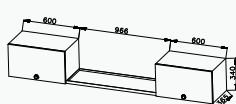

Police se skříňkami