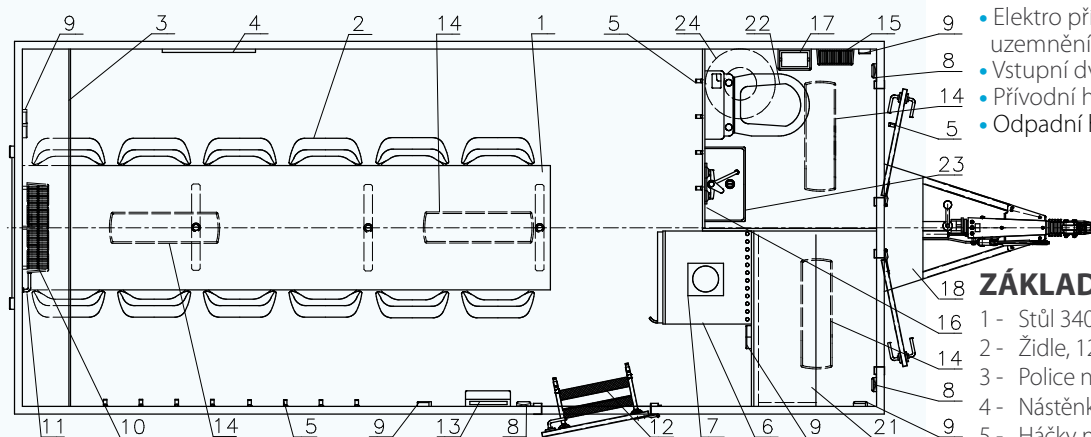

- Celková hmotnost: 2000 kg
- Provozní hmotnost: --- kg
- Celkové rozměry (dxšxv): 7035 x 2400 x 2920 mm
- Vnitřní rozměry (dxšxv): 5490 x 2290 x 2120 mm
- Stěny skříňě ze skládaných panelů: 50 mm (plech 0,4 mm, PUR pěna, plech 0,4 mm)
- Podlaha ze skládaných panelů: 60 mm, na podlaze linoleum
- Střeška celolaminátová: 50 mm
- Montovaný zinkovaný rám
- Oj s nájezdovou brzdou
- Přípoj na kouli ISO 50
- Brzděná náprava AL-KO B 850, 2 ks
- Kola 155 R 13 C
- Stabilizační nohy 4 ks
- Opěrné kolečko
- Zakládací klín
- Elektro přípojka 230 V, uzemnění 230 V, přívodní kabel 25 m
- Vstupní dveře 2020 x 700 mm
- Přívodní hadice na vodu 3/4" 25 m
- Odpadní hadice 1" 25 m

ZÁKLADNÍ VÝBAVA

1. 1 - Stůl 3400 x 800 mm
2. 2 - Židle, 12 ks
3. 3 - Police na šanony 2290 x 310 mm
4. 4 - Nástěnka 600 x 400 mm
5. 5 - Háčky na oblečení, 13 ks
6. 6 - Lednice 122 l s mrazničkou 18 l / 80 W
7. 7 - Kávovar 1,1 l, 1000 W
8. 8 - Vypínač, 3 ks
9. 9 - Zásuvky 220 V, 12 ks
10. 10 - El. konvertor 2000 W
11. 11 - Okno 900 x 900 mm s okenicí
12. 12 - Závěsné schody
13. 13 - Rozvodná skříňka 230 V
14. 14 - Žárovkové světlo 220 V / 36 W, 3 ks
15. 15 - El. konvertor 500 W (místnost WC)
16. 16 - Zrcadlo 600 x 400 mm
17. 17 - Držák na toaletní papír
18. 18 - Nášlap na oje
19. 21 - Skladové police hl. 400 mm, 4 ks
20. 22 - Keramické WC, odpadní čerpadlo
21. 23 - Plastové umyvadlo
22. 24 - Bojler na teplou vodu 30 l