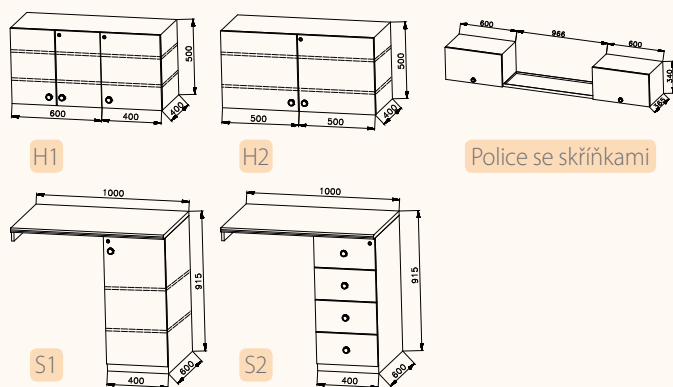

PŘÍSLUŠENSTVÍ NA OBJEDNÁVKU

- Skříňka S1/3242 - Skříňka H1/3242
- Skříňka S2/3242 - Skříňka H2/3242
- Police na šanony se skříňkami

Pokud si nevyberete ze standardní nabídky přívěsů a příslušenství, zpracujeme Vám nabídku dle Vašeho zadání.