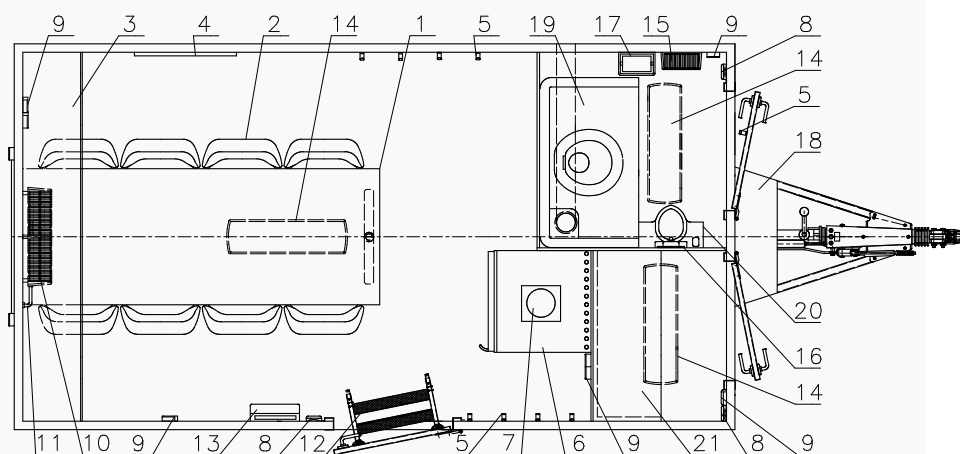

- Celková hmotnost: 1200 kg
- Provozní hmotnost: 963 kg
- Celkové rozměry (dxšxv): 4675 x 2280 x 2920 mm
- Vnitřní rozměry (dxšxv): 3130 x 2170 x 2120 mm
- Stěny skříňe ze skládaných panelů: 50 mm (plech 0,4 mm, PUR pěna, plech 0,4 mm)
- Podlaha ze skládaných panelů: 60 mm, na podlaže linoleum
- Střecha celolaminátová: 50 mm
- Montovaný zinkovaný rám
- Oj s nájezdovou brzdou
- Přípoj na kouli ISO 50
- Brzděná náprava AL-KO B 1200
- Kola 165 R 13 C
- Stabilizační nohy 4 ks
- Opěrné kolečko
- Zakládací klín
- Elektro přípojka 230 V, uzemnění 230 V, přívodní kabel 25 mm
- Vstupní dveře 2020 x 700 mm

- Celková hmotnost: 1300 kg
- Provozní hmotnost: 1240 kg
- Celkové rozměry (dxšxv): 5675 x 2280 x 2920 mm
- Vnitřní rozměry (dxšxv): 4130 x 2170 x 2120 mm
- Stěny skříňe ze skládaných panelů: 50 mm (plech 0,4 mm, PUR pěna, plech 0,4 mm)
- Podlaha ze skládaných panelů: 60 mm, na podlaže linoleum
- Střeška celolaminátová: 50 mm
- Montovaný zinkovaný rám
- Oj s nájezdovou brzdou
- Přípoj na kouli ISO 50
- Brzděná náprava AL-KO B 1200
- Kola 165 R 13 C
- Stabilizační nohy 4 ks
- Opěrné kolečko
- Zakládací klín
- Elektro přípojka 230 V, uzemnění 230 V, přívodní kabel 25 mm
- Vstupní dveře 2020 x 700 mm