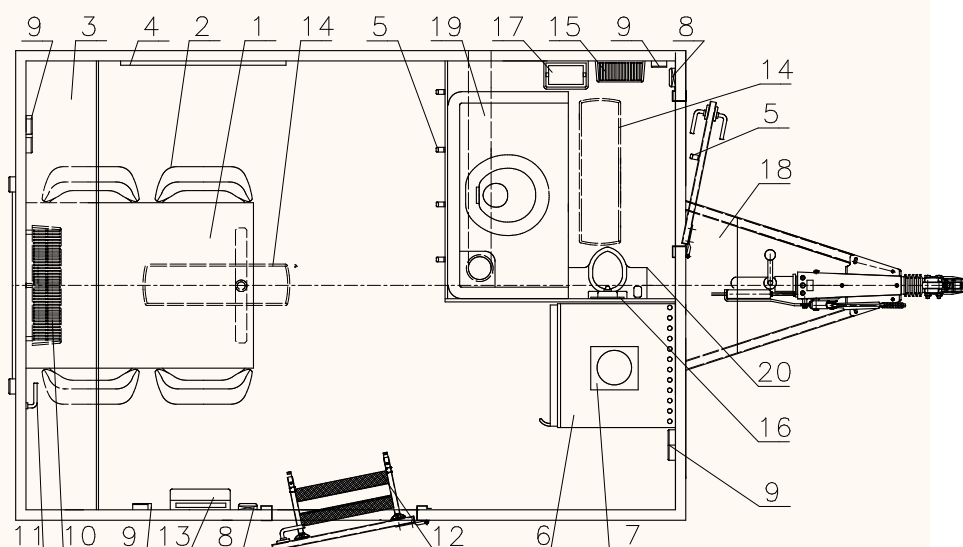

- Sklad nářadí

- Postel / ložnice

- Šatna

- Sprcha

- Umyvadlo

- Jídelna

- Kuchyně

- Celková hmotnost: 1200 kg
- Provozní hmotnost: 947 kg
- Celkové rozměry (dxšxv): 4675 x 2280 x 2920 mm
- Vnitřní rozměry (dxšxv): 3130 x 2170 x 2120 mm
- Stěny skříňe ze skládaných panelů: 50 mm (plech 0,4 mm, PUR pěna, plech 0,4 mm)
- Podlaha ze skládaných panelů: 60 mm, na podlaže linoleum
- Střecha celolaminátová: 50 mm
- Montovaný zinkovaný rám
- Oj s nájezdovou brzdou
- Přípoj na kouli ISO 50
- Brzděná náprava AL-KO B 1200
- Kola 165 R 13 C
- Stabilizační nohy 4 ks
- Opěrné kolečko
- Zakládací klín
- Elektro přípojka 230 V, uzemnění 230 V, přívodní kabel 25 mm
- Vstupní dveře 2020 x 700 mm

- Celková hmotnost: 1200 kg
- Provozní hmotnost: 963 kg
- Celkové rozměry (dxšxv): 4675 x 2280 x 2920 mm
- Vnitřní rozměry (dxšxv): 3130 x 2170 x 2120 mm
- Stěny skříňe ze skládaných panelů: 50 mm (plech 0,4 mm, PUR pěna, plech 0,4 mm)
- Podlaha ze skládaných panelů: 60 mm, na podlaže linoleum
- Střecha celolaminátová: 50 mm
- Montovaný zinkovaný rám
- Oj s nájezdovou brzdou
- Přípoj na kouli ISO 50
- Brzděná náprava AL-KO B 1200
- Kola 165 R 13 C
- Stabilizační nohy 4 ks
- Opěrné kolečko
- Zakládací klín
- Elektro přípojka 230 V, uzemnění 230 V, přívodní kabel 25 mm
- Vstupní dveře 2020 x 700 mm

- Celková hmotnost: 1200 kg
- Provozní hmotnost: 1075 kg
- Celkové rozměry (dxšxv): 4675 x 2280 x 2920 mm
- Vnitřní rozměry (dxšxv): 3130 x 2170 x 2120 mm
- Stěny skříňe ze skládaných panelů: 50 mm (plech 0,4 mm, PUR pěna, plech 0,4 mm)
- Podlaha ze skládaných panelů: 60 mm, na podlaže linoleum
- Střeška celolaminátová: 50 mm
- Montovaný zinkovaný rám
- Oj s nájezdovou brzdou
- Přípoj na kouli ISO 50
- Brzděná náprava AL-KO B 1200
- Kola 165 R 13 C
- Stabilizační nohy 4 ks
- Opěrné kolečko
- Zakládací klín
- Elektro přípojka 230 V, uzemnění 230 V, přívodní kabel 25 mm
- Vstupní dveře 2020 x 700 mm