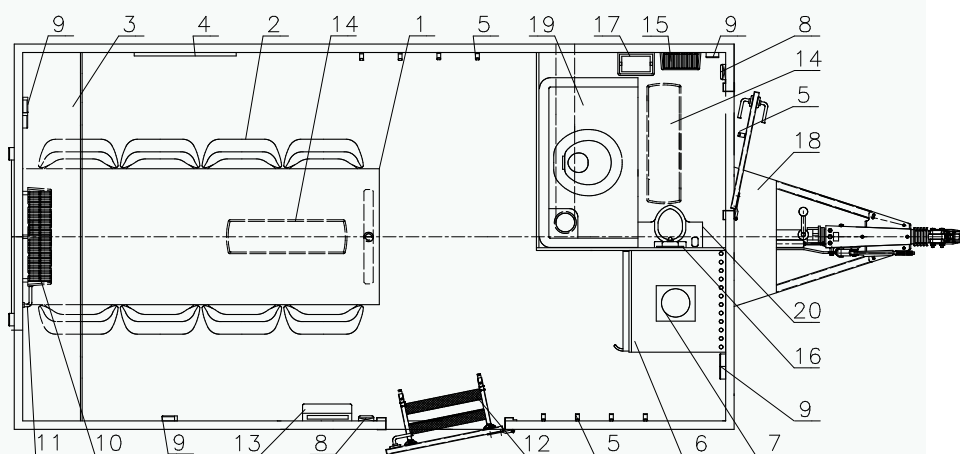

- Celková hmotnost: 1300 kg
- Provozní hmotnost: 1138 kg
- Celkové rozměry (dxšxv): 5675 x 2280 x 2920 mm
- Vnitřní rozměry (dxšxv): 4130 x 2170 x 2120 mm
- Stěny skříňe ze skládaných panelů: 50 mm (plech 0,4 mm, PUR pěna, plech 0,4 mm)
- Podlaha ze skládaných panelů: 60 mm, na podlaže linoleum
- Střeška celolaminátová: 50 mm
- Montovaný zinkovaný rám
- Oj s nájezdovou brzdou
- Přípoj na kouli ISO 50
- Brzděná náprava AL-KO B 1200
- Kola 165 R 13 C
- Stabilizační nohy 4 ks
- Opěrné kolečko
- Zakládací klín
- Elektro přípojka 230 V, uzemnění 230 V, přívodní kabel 25 mm
- Vstupní dveře 2020 x 700 mm

ZÁKLADNÍ VÝBAVA

1. 1 - Stůl 2100 x 800 mm
2. 2 - Židle, 8 ks
3. 3 - Police na šanony 2170 x 310 mm
4. 4 - Nástěnka 600 x 400 mm
5. 5 - Háčky na oblečení, 9 ks
6. 6 - Lednice 122 l s mrazničkou 18 l / 80 W
7. 7 - Kávovar 1,1 l, 1000 W
8. 8 - Vypínač, 2 ks
9. 9 - Zásuvky 220 V, 8 ks
10. 10 - El. konvertor 2000 W
11. 11 - Okno 900 x 900 mm s okenicí
12. 12 - Závěsné schody
13. 13 - Rozvodná skříňka 230 V
14. 14 - Zářivkové světlo 220 V / 36 W, 2 ks
15. 15 - El. konvertor 500 W (místnost WC)
16. 16 - Zrcadlo 600 x 400 mm
17. 17 - Držák na toaletní papír
18. 18 - Nášlap na oje
19. 19 - Chemická toaleta s nádrží 320 l, odvětrávání nádrže
20. 20 - Umyvadlo s nožní pumpou a zásobníkem vody