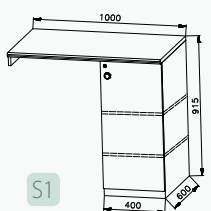

- Celková hmotnost: 1300 kg
- Provozní hmotnost: 1213 kg
- Celkové rozměry (dxšxv): 5675 x 2280 x 2920 mm
- Vnitřní rozměry (dxšxv): 4130 x 2170 x 2120 mm
- Stěny skříňe ze skládaných panelů: 50 mm (plech 0,4 mm, PUR pěna, plech 0,4 mm)
- Podlaha ze skládaných panelů: 60 mm, na podlaže linoleum
- Střeška celolaminátová: 50 mm
- Montovaný zinkovaný rám
- Oj s nájezdovou brzdou
- Přípoj na kouli ISO 50
- Brzděná náprava AL-KO B 1200
- Kola 165 R 13 C
- Stabilizační nohy 4 ks
- Opěrné kolečko
- Zakládací klín
- Elektro přípojka 230 V, uzemnění 230 V, přívodní kabel 25 mm
- Vstupní dveře 2020 x 700 mm 1x

ZÁKLADNÍ VÝBAVA

1. 1 - Stůl 2100 x 800 mm
2. 2 - Židle, 8 ks
3. 3 - Police na šanony 2170 x 310 mm
4. 4 - Nástěnka 600 x 400 mm
5. 5 - Háčky na oblečení, 9 ks
6. 6 - Lednice 122 l s mrazničkou 18 l / 80 W
7. 7 - Kávovar 1,1 l, 1000 W
8. 8 - Vypínač, 3 ks
9. 9 - Zásuvky 220 V, 11 ks
10. 10 - El. konvertor 2000 W
11. 11 - Okno 900 x 900 mm s okenicí
12. 12 - Závěsné schody
13. 13 - Rozvodná skříňka 230 V
14. 14 - Zářivkové světlo 220 V / 36 W, 3 ks
15. 15 - El. konvertor 500 W (místnost WC)
16. 16 - Zrcadlo 600 x 400 mm
17. 17 - Držák na toaletní papír
18. 18 - Nášlap na oje
19. 21 - Skladové police hl. 400 mm, 4 ks
20. 25 - Spalovací toaleta
21. 26 - Odnímatelný komín spalovací toalety
22. 27 - Papírové výložky
23. 28 - Podložka pod zásobník gelu
24. 29 - Zásobník čistícího gelu
25. 30 - Koš na papírové ubrousky
26. 31 - Papírové ubrousky

S1

S2

PŘÍSLUŠENSTVÍ NA OBJEDNÁVKU

- Skříňka S1/3242
- Skříňka S2/3242
- Skříňka H1/3242
- Skříňka H2/3242
- Police na šanony se skříňkami

Pokud si nevyberete ze standardní nabídky přívěsů a příslušenství, zpracujeme Vám nabídku dle Vašeho zadání.